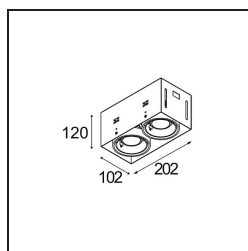

Mini-Multiple Recessed Trimless Adjustable GU10 2x DE White Structure

Specificaties

Materiaal	10381609
Type Lichtbron	GU10
Lamp inbegrepen	Neen
Aantal Lichtbronnen	2
Lichtrichting	Omlaag
Ingangsspanning	230 V
Elektriciteitsklasse	II
IP-klasse	20
Gloeidraadtest (°C)	960
Binnen/Buiten	Binnen
Toepassing	Plafond, Wand
Montage	Inbouw
Inbouwopening (mm)	L 203 W 103
Montagediepte (mm)	130,0
Verstelbaarheid	V -35°/+35°
Afstand tot Verlicht Voorwerp (m)	0,7
Primaire Kleur & Primaire Afwerking	Wit, Structuur
Brutogewicht (g)	1215,0
Opmerking	<ul style="list-style-type: none"> • GU10 lamp niet inbegrepen • Dit is geen compleet product. GU10 lamp vereist. • Dit is geen compleet product. Lichtmodule vereist.