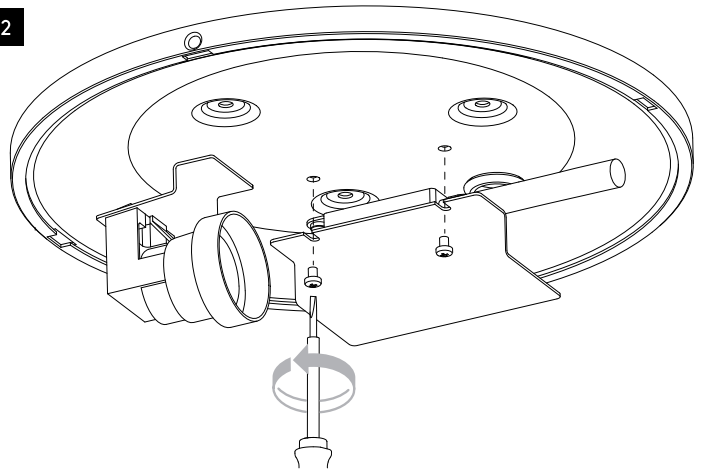

DE

Lesen sie bitte die anweisungen sorgfältig durch, bevor sie mit dem zusammenbauen beginnen

Phase: Normalerweise Braun / Rot  
Nulleiter: Normalerweise Blau / Schwarz

For Ceiling Use Only  
Seulement pour montage au plafond  
Da utilizzarsi solo al soffitto  
Nur für den Deckengebrauch

1

Turn Off Power  
 Couper le courant! /  
 Spegner la corrente! /  
 Strom Abhalten!

2

3

4

Wiring from product /  
 Fil de produit /  
 Cavo dal prodotto /  
 Beleuchtungskabel

5

6