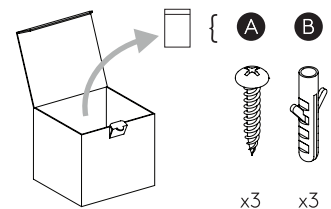

For Ceiling Use Only
Seulement pour montage au plafond
Da utilizzarsi solo al soffitto
Nur für den Deckengebrauch