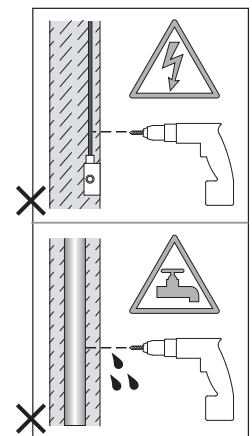

Phase: Normalement Brun / Rouge  
Neutre: Normalement Bleu / Noir

IT

Leggere attentamente le istruzioni prima di cominciare l'assemblaggio

Cavo positivo: normalmente marrone o rosso  
Cavo neutro: normalmente blu o nero

DE

Lesen sie bitte die anweisungen sorgfältig durch, bevor sie mit dem zusammenbauen beginnen

Phase: Normalerweise Braun / Rot  
Nulleiter: Normalerweise Blau / Schwarz

For Ceiling Use Only  
Seulement pour montage au plafond  
Da utilizzarsi solo al soffitto  
Nur für den Deckengebrauch