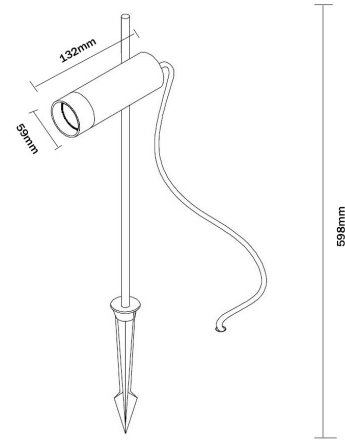

Absinthe Artemis L Pin

Algemene Informatie

Ref: 12106-02-WW-2

Artemis L Pin zwart 7W 230V IP65 3000K 502lm
 38° warm wit - stang+pin H568mm - kop
 ø59x132mm incl.driver & grondpin - CR190

Kleur	Black
Inclusief Lampen	ja
Binnengebruik	nee
Buitengebruik	ja
Inbouw	nee

Dit armatuur wordt verkocht met een lamp van energieklassen F

Technische Gegevens

Aantal Lampen	1
Vermogen	7W
Lampsocket	LED
Voltage/Stroom	230V
Openingshoek	38°
Lichtkleur	warm white
Kelvin	3000K
Lumen	502lm
IP Waarde	IP 65
Toebehoren	inclusief voeding
Lengte	132mm
Breedte	59mm
Hoogte	568mm