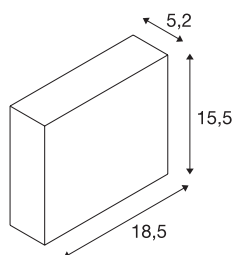

QUAD FRAME 19

indoor LED wandarmatuur TRIAC wit CCT Switch 2700/3000K

LED wandarmatuur QUAD FRAME 14. De niet-zichtbaar ingebouwde LED geeft zijn licht indirect af aan het te verlichten oppervlak. Zo is niet-verblindende verlichting van bijvoorbeeld gangen en trappen mogelijk. Het QUAD FRAME 14 inbouwarmatuur is verkrijgbaar in een witte behuizing. Dankzij de ingebouwde CCT Switch kunt u de lichtkleur bij installatie instellen op 2700K of 3000K. Dit armatuur bevat ingebouwde LED lampen.

TECHNISCHE GEGEVENS

Art.nr.	1003468
IP-code	IP20
Montage	opbouw
Montagebeschrijving	wand
Aantal doorvoerbedrading	10
Primaire nominale spanning	220-240V ~50/60Hz
Secundaire stroom/spanning	500 mA
Beschermingsklasse	I
Wattage	11 W
minimale omgevingstemperatuur	-20 °C
maximale omgevingstemperatuur	40 °C
Niveau van inschakelstroom	4.7 A
Duur van inschakelstroom	30 µs
Stroboscopisch effect (SVM)	0.02
Lumen	580/640 lm
Lichtkleurtemperatuur	2700/3000 Kelvin
Stralingshoek	100 °
Kleur	wit
CRI	90
LXXBXX-gegevens	L70B50
Levensduur	30000 h
Risk Group	0

Lichtbron

916552	
--------	---

Breedte	18.5 cm
Hoogte	15.5 cm
Diepte	5.2 cm
Nettogewicht	0.678 kg
Brutogewicht	0.841 kg
BIG WHITE pagina	364