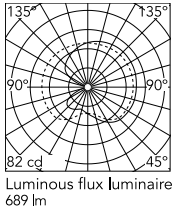

Physical

Colour	Chrome
Length (mm)	200
Net weight (kg)	1.85
Package height (mm)	0
Package width (mm)	0
Package length (mm)	0
Package volume (m3)	0.04
IP internal	20

Download

[Mounting instructions](#)  PDF

[Spare Parts](#)  PDF

Photometric Files

[LDT / IES](#)  LDT

Technical Drawings

[2D](#)  ZIP

[3D](#)  ZIP

[Bim](#)  ZIP

Schematic light drawing