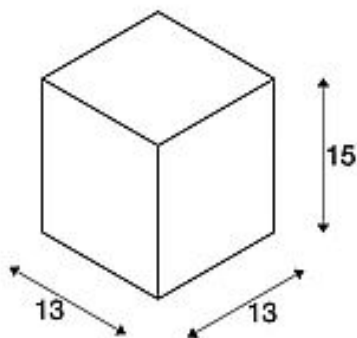

SLV BIG THEO

outdoor plafondarmatuur, QPAR111, IP44, hoekig, wit, max. 75W

Artikelnummer	229551
Productfamilie	BIG THEO
Voedingsmogelijkheid	Nee
Fitting	GU10
Aantal lichtbronnen	1
Lichtbron inbegrepen	Nee
Lengte	13 cm
Breedte	13 cm
Hoogte	15 cm
Nettogewicht	1.002 kg
Brutogewicht	1.131 kg
Spanning	230V ~50Hz
Max. vermogen	75 watt
Beschermingsklasse	I
Beschermklasse	IP 44
Energie-efficiëntieklasse	A++
Montagewijze	Opbouwmontage / Plafondopbouw
Lichtbron	QPAR111
Kleur	wit
Form	hoekig
LVK-type 1	direct
Materiaal	Aluminium/glas