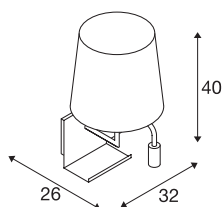

## SOMNILA FLEX

indoor LED wandarmatuur 3000K wit versie links incl. USB-aansluiting

Ontwikkeld als ideale bed- of leeslamp biedt het SOMNILA armatuur een innovatief en gebruikersvriendelijk lampen-concept. Het elegante wandarmatuur is gemaakt van wit of zwart gelakt aluminium en onderscheidt zich door professioneel verwerkte mechaniek, gekoppeld aan moderne LED techniek. Het armatuur biedt extra waarde met een USB-aansluiting en een smartphone-houder. De spot kan individueel gericht worden en zorgt zo voor een ideale en precieze verlichting. De tweede lichtbron wordt gebruikt voor algemene verlichting. Desgewenst kunnen de beide lichtbronnen van de lamp met geïntegreerde schakelaars afzonderlijk van elkaar worden geschakeld. Voor een naadloze integratie in de ruimte is het armatuur verkrijgbaar in twee versies, voor montage links of rechts. De lamp bevat ingebouwde LED lampen.

## TECHNISCHE GEGEVENS

Art.nr.:	1003459
Primaire nominale spanning	100-240V ~50/60Hz mA/V
Secundaire stroom/spanning	12V
Breedte	32 cm
Hoogte	40 cm
Diepte	26 cm
Nettogewicht	1.717 kg
Brutogewicht	3.008 kg
Beschermingsklasse	I
Montage	opbouw
Montagebeschrijving	wand
Wattage	40 W
Lumen	120 lm
Lichtkleurtemperatuur	3000 Kelvin
Stralingshoek	110 °
Kleur	wit
CRI	90
LXXBXX-gegevens	L70B50
Levensduur	36000 h
Omgevingstemperatuur	45 °C
minimale omgevingstemperatuur	-10 °C
maximale omgevingstemperatuur	45 °C