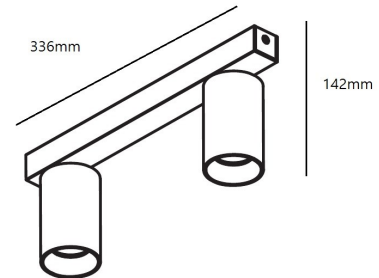

Absinthe Connor 2

Algemene Informatie

Ref: A11002-02

Connor 2 opbouwspot zwart GU10 LED 2x7,5W
230V L336xB32xH142xø60mm excl. lampen IP20

Kleur Black

Dimbaar ja

Inclusief Lampen nee

Richtbaar ja

Binnengebruik ja

Buitengebruik nee

Inbouw nee

Technische Gegevens

Aantal Lampen 2

Vermogen 7,5W

Lampsocket GU10 (LED)

Voltage/Stroom 230V

IP Waarde IP 20

Lengte 336mm

Breedte 32mm

Hoogte 142mm