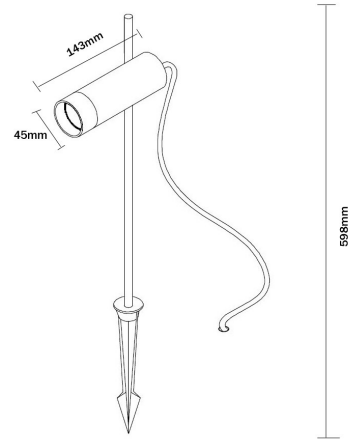

Absinthe Artemis S Pin

Algemene Informatie

Ref: 12105-02-WW-2

Artemis S Pin zwart 3W 230V IP65 3000K 192lm
 36° warm wit - stang+pin H568mm - kop
 ø45x143mm incl.driver & grondpin - CR190

Kleur	Black
Inclusief Lampen	ja
Binnengebruik	nee
Buitengebruik	ja
Inbouw	nee

Dit armatuur wordt verkocht met een lamp van energieklassen A++

Technische Gegevens

Aantal Lampen	1
Vermogen	3W
Lampsocket	LED
Voltage/Stroom	230V
Openingshoek	36°
Lichtkleur	warm white
Kelvin	3000K
Lumen	192lm
IP Waarde	IP 65
Toebehoren	inclusief voeding
Lengte	143mm
Breedte	45mm
Hoogte	568mm