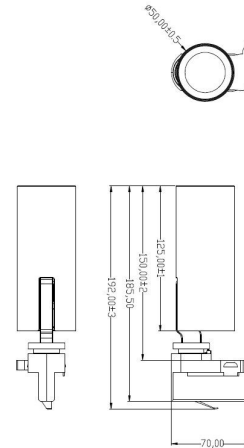

Absinthe Tuup II Track 3-fase railspot

Algemene Informatie

Ref: 38000-01-WW

Tuup II Track wit 10W 36° 3000K 230V dimbaar - 765 lm - IP20 - CRI90

Kleur	White
Dimbaar	ja
Inclusief Lampen	ja
Richtbaar	ja
Binnengebruik	ja
Buitengebruik	nee
Inbouw	nee

Technische Gegevens

Aantal Lampen	1
Lampsocket	LED
Voltage/Stroom	230V
Openingshoek	36°
Lichtkleur	warm white
Kelvin	3000K
Lumen	765lm
CRI	90
IP Waarde	IP 20
Lengte	70mm
Breedte	50mm
Hoogte	192mm