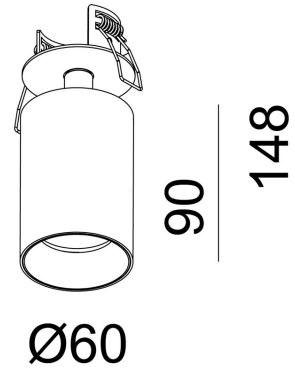

Absinthe Tuup Basic

Algemene Informatie

Ref: 30020-02-HW

Tuup Basic zwart 9,2W 48° 2700K 500mA 18,4V -
excl. voeding - 640lm - IP20 - CRI80 inb
ø51x40mm - afm ø60x148mm

Kleur	Black
Inclusief Lampen	ja
Richtbaar	ja
Binnengebruik	ja
Buitengebruik	nee
Inbouw	ja

Technische Gegevens

Aantal Lampen	1
Lampsocket	LED
Voltage/Stroom	500mA
Openingshoek	48°
Lichtkleur	extra warm white
Kelvin	2700K
Kelvin Lijst	2700K
Lumen	720lm
CRI	80
IP Waarde	IP 20
Toebehoren	exclusief voeding
Inbouw Diameter	51mm
Inbouw Hoogte	40mm
Breedte	60mm
Hoogte	148mm