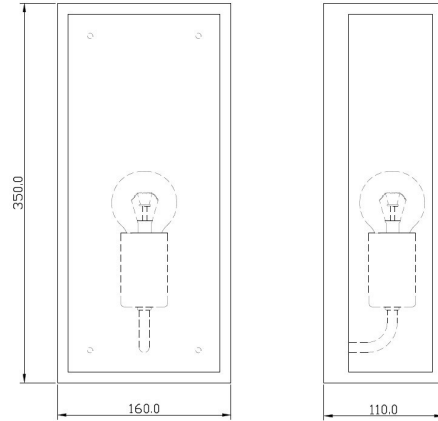

### Algemene Informatie

**Ref: 24011-02**

Vitrum L zwart 60W 230V E27 helder glas  
160x110x350mm - IP44 - excl. lamp

|                  |       |
|------------------|-------|
| Kleur            | Black |
| Dimbaar          | ja    |
| Inclusief Lampen | nee   |
| Richtbaar        | nee   |
| Binnengebruik    | ja    |
| Buitengebruik    | ja    |
| Glas             | Clear |
| Lichtrichting    |       |
| Inbouw           | nee   |

### Technische Gegevens

|                |           |
|----------------|-----------|
| Aantal Lampen  | 1         |
| Vermogen       | 60W       |
| Lampsocket     | E27 (LED) |
| Voltage/Stroom | 230V      |
| IP Waarde      | IP 44     |
| Lengte         | 160mm     |
| Breedte        | 110mm     |
| Hoogte         | 350mm     |