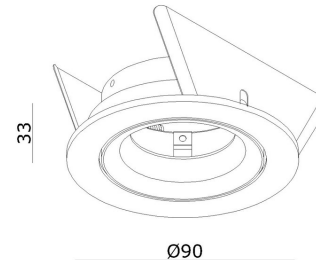

Absinthe Clickfit Solo Smooth AD R

Algemene Informatie

Ref: 12075-01

ClickFit Solo Smooth richtb wit voor ø50mm lamp
incl. GU10 fitting max 35W - IP20 - inb gat ø80mm
RAL 9003

Kleur	White
Dimbaar	ja
Inclusief Lampen	nee
Richtbaar	ja
Binnengebruik	ja
Buitengebruik	nee
Lichtrichting	onder
Montage	bladveren
Inbouw	ja

Technische Gegevens

Aantal Lampen	1
Vermogen	35W
Lampsocket	GU10 (ø50)
Voltage/Stroom	230V
IP Waarde	IP 20
Inbouw Diameter	80mm
Inbouw Hoogte	100mm
Breedte	90mm
Hoogte	33mm