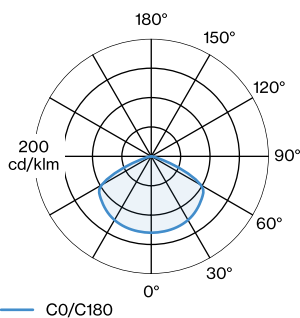

LICHTVERDELING