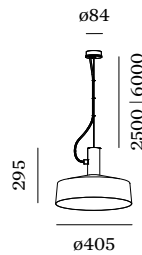

Shade 3.0

ELEKTRISCH

220 - 240 V
Totaal aangesloten vermogen 9 W
Klasse 1
Veiligheidsafstand 0.3 m

FYSISCH

Diameter 405 mm
Height 295 mm
1.6 kg
incl. 6.0 m ophangstelsysteem

^a Color may deviate slightly due to production conditions.

Project

Type

Notities

Kwantiteit

Datum

Aluminium pendelarmatuur; oppervlak Gitzwart natgelakt; mat textuur; RAL 9005; incl. 6.0 m ophangstelsysteem; kabel en plafondpotje in Gitzwart; lampenkap Gitzwart; natgelakt; mat textuur; lampfitting E27; lamptype A60; max. 15W; 220 - 240 V; beschermingsgraad IP20; PC1; lamp niet inbegrepen;