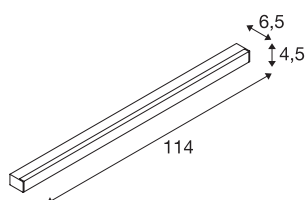

SIGHT LED

wand- en plafondarmatuur, 1150 mm, wit

SIGHT is de moderne wand- en plafondarmatuur voor opbouw- of stroomrailmontage. De sterke lichtstroom van 3100 lumen en de geringe verblinding maken van de plafond/wandopbouwarmatuur een efficiënte basisverlichtingsoplossing in kantoren of winkels. De armatuur van aluminium en acryl in de kleur wit slaat overal een professioneel figuur. Met zijn levensduur van 30.000 uur is de led ook uiterst duurzaam. Beleef licht met SLV - al 40 jaar uw betrouwbare partner voor alle soorten indoor-verlichting.

TECHNISCHE GEGEVENS

Art.nr.:	1001287
Aantal verschillende lichtopeningen	1
Primaire nominale spanning	220-240V ~50/60Hz mA/V
Secundaire stroom/spanning	700mA
Lengte	114 cm
Breedte	4.5 cm
Hoogte	6.5 cm
Nettogewicht	1.939 kg
Brutogewicht	2.284 kg
IP-code	IP 20
Beschermingsklasse	I
Montage	opbouw
Montagebeschrijving	plafond,wand
Wattage	38 W
Lumen	3100 lm
Lichtkleurtemperatuur	3000 Kelvin
Stralingshoek	120 °
Kleur	wit
CRI	80
UGR ≤	28
LXXBXX-gegevens	L70B50
Levensduur	30000 h