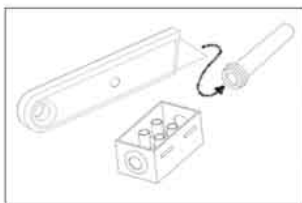

Phase : au repos Brun / Rouge
Neutre : au repos Bleu / Noir

Espanol
Leer atentamente las instrucciones
antes de comenzar el montaje

Fase : en reposo Marron / Rojo
Neutro : en reposo Azul / Negro

Deutsch
Lesen Sie bitte die Anweisungen
sorgfältig durch, bevor Sie mit dem
Zusammenbauen beginnen

Phase : Ruhestellung Braun / Rot
Nulleiter : Ruhestellung Blau / Schwarz

Wall Mount:

HAUT
ALTO
OBEN
THIS WAY UP

 2 x 40w E14