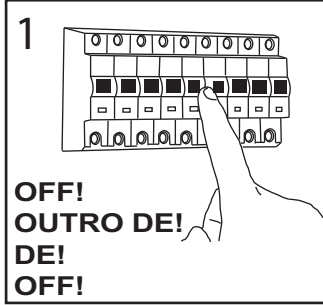

English
Please read instructions carefully
before commencing assembly

Live : Normally Brown / Red
Neutral : Normally Blue / Black

Français
Lire attentivement les instructions
avant de commencer le montage

Phase : au repos Brun / Rouge
Neutre : au repos Bleu / Noir

Espanol
Leer atentamente las instrucciones
antes de comenzar el montaje

Fase : en reposo Marron / Rojo
Neutro : en reposo Azul / Negro

Deutsch
Lesen Sie bitte die Anweisungen
sorgfältig durch, bevor Sie mit dem
Zusammenbauen beginnen

Phase : Ruhestellung Braun / Rot
Nulleiter : Ruhestellung Blau / Schwarz

Wall Mount:

HAUT
ALTO
OBEN
THIS WAY UP

 2 x 40w E14