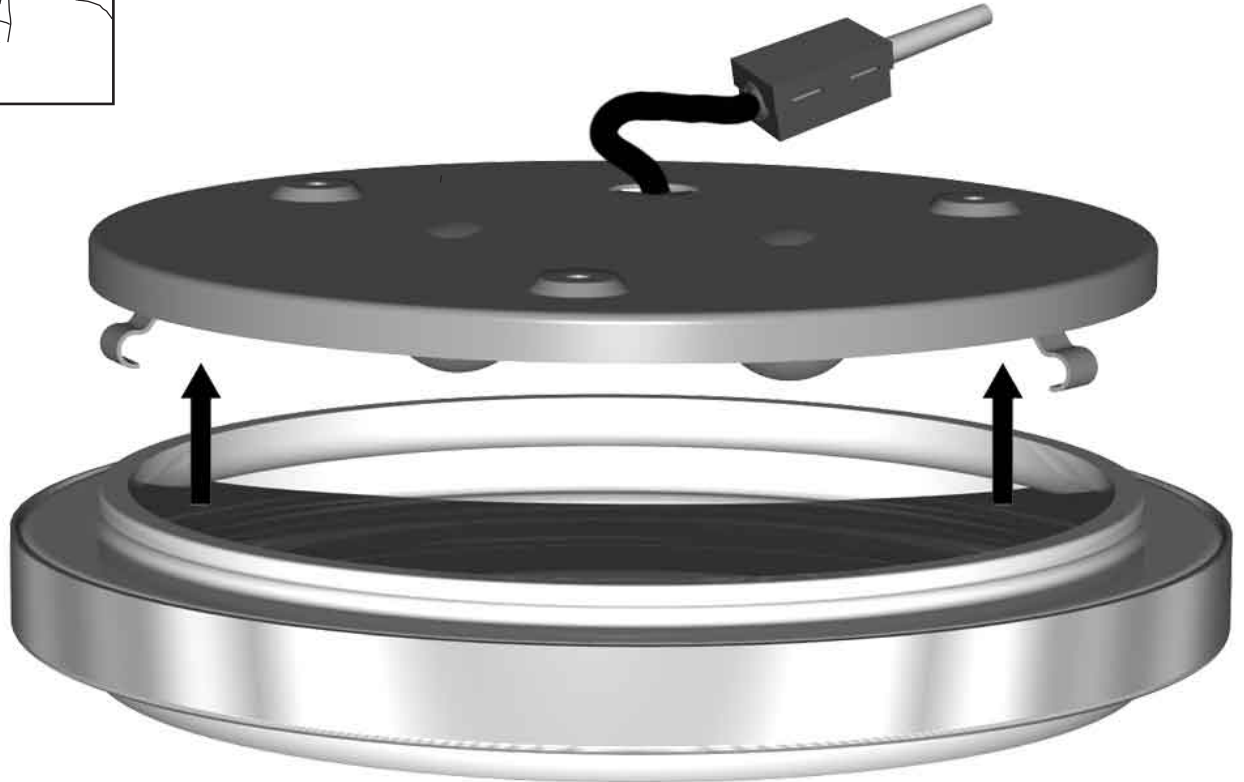

English
Please read instructions carefully
before commencing assembly

Live : Normally Brown / Red
Neutral : Normally Blue / Black

Français
Lire attentivement les instructions
avant de commencer le montage

Phase : au repos Brun / Rouge
Neutre : au repos Bleu / Noir

Espanol
Leer atentamente las instrucciones
antes de comenzar el montaje

Fase : en reposo Marron / Rojo
Neutro : en reposo Azul / Negro

Deutsch
Lesen Sie bitte die Anweisungen
sorgfältig durch, bevor Sie mit dem
Zusammenbauen beginnen

Phase : Ruhestellung Braun / Rot
Nulleiter : Ruhestellung Blau / Schwarz

Wall Mount:

HAUT
ALTO
OBEN
THIS WAY UP

 2 x 40w E14