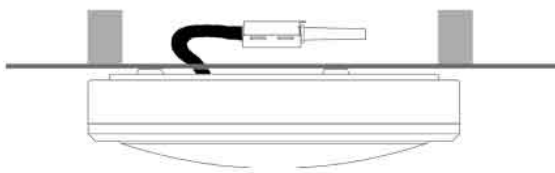

English
Please read instructions carefully
before commencing assembly

Live : Normally Brown / Red
Neutral : Normally Blue / Black

Français
Lire attentivement les instructions
avant de commencer le montage

Phase : au repos Brun / Rouge
Neutre : au repos Bleu / Noir

Espanol
Leer atentamente las instrucciones
antes de comenzar el montaje

Fase : en reposo Marron / Rojo
Neutro : en reposo Azul / Negro

Deutsch
Lesen Sie bitte die Anweisungen
sorgfältig durch, bevor Sie mit dem
Zusammenbauen beginnen

Phase : Ruhestellung Braun / Rot
Nulleiter : Ruhestellung Blau / Schwarz

Wall Mount:

HAUT
ALTO
OBEN
THIS WAY UP

 2 x 40w E14