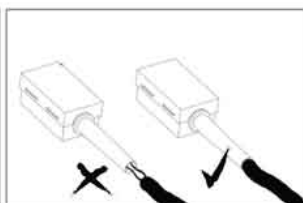

Phase : au repos Brun / Rouge
Neutre : au repos Bleu / Noir

Espanol
Leer atentamente las instrucciones
antes de comenzar el montaje

Fase : en reposo Marron / Rojo
Neutro : en reposo Azul / Negro

Deutsch
Lesen Sie bitte die Anweisungen
sorgfältig durch, bevor Sie mit dem
Zusammenbauen beginnen

Phase : Ruhestellung Braun / Rot
Nulleiter : Ruhestellung Blau / Schwarz

Wall Mount:

HAUT
ALTO
OBEN
THIS WAY UP

 2 x 40w E14