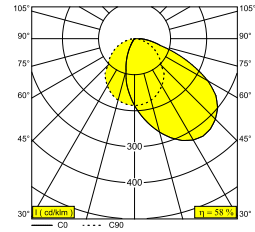

DOT.COM ON WALLWASH 06 HO 930 B

16313 9300 B

BESCHIKBAAR IN
ZWART 16313 9300 B
WIT 16313 9300 W

 [Bekijk op website](#)

Algemene info

LOCATIE	binnen
INSTALLATIE	Plafond Opbouw, Plafond Gependeld
STOF EN WATERDICHTHEID	IP43/20
GEWICHT (KG)	0,6
RICHTBAARHEID	niet richtbaar
INFO	EXCL.LED POWER SUPPLY 350mA-DC

Elektrische info

KLASSE	III
DIM TYPE	afhankelijk van de te kiezen externe voeding
ENERGIE KLASSE	E

Info lichtbron

LIGHTSOURCE NAME	LED
LICHTBRON	LED flex 12,6W / CRI>90 (R9: 60) / 3000K / 1500lm
SDCM	SDCM3
LM80	L70 > 30000
LED TECHNIEK (LICHTBRON)	1500lm // 12,6W // 119lm/W
LED TECHNIEK (TOESTEL)	869lm // 14W // 60lm/W