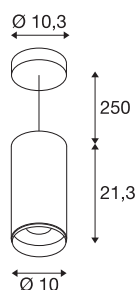

NUMINOS® PD DALI L

indoor led pendelarmatuur zwart/zwart 4000K 24°

NUMINOS is het best op elkaar afgestemde armatuursysteem van SLV dat functie, design en technologie combineert. Met verschillende downlights en spots zorgt u voor duizend mogelijkheden voor lichtontwerp. Zoals bij de NUMINOS® PD DALI L pendelarmatuur, die indruk maakt door zijn hoogwaardige afwerking en licht. Op die manier kunt u een hoogwaardige verlichting van grotere gebieden creëren of de spot gebruiken voor gerichte verlichting. De pendelarmatuur overtuigt met een opgenomen vermogen van 28 watt, een lichtsterkte van 2675 lumen, een kleurtemperatuur van 4000 Kelvin en een hoge kleurweergave-index van meer dan 90. De eenvoudige installatie is dan nog slechts een formaliteit. Wanneer kiest u voor NUMINOS® van SLV?

TECHNISCHE GEGEVENS

Art.nr.	1004642
Montage	opbouw
Montagebeschrijving	plafond,plafond met toebehoren
dimbaar	Ja
Dimtechnologie	DALI
Primaire nominale spanning	220-240V ~50/60Hz
Secundaire stroom/spanning	700 mA
Beschermingsklasse	I
Wattage	28 W
minimale omgevingstemperatuur	-20 °C
maximale omgevingstemperatuur	30 °C
Aantal armaturen bij LS B16A	35
Aantal armaturen bij LS C16A	60
Niveau van inschakelstroom	30 A
Duur van inschakelstroom	2 µs
Lumen	2675 lm
Lichtkleurtemperatuur	4000 Kelvin
Stralingshoek	24 °
Kleur	zwart
CRI	90
UGR ≤	19
LXXBXX-gegevens	L80B50

Lichtbron

791825	
--------	---

Toebehoren

1006169	NUMINOS® L , Frontring wit
---------	----------------------------

Levensduur	50000 h
Lichtsterkteverdeling	rotatiesymmetrisch
Lichtuitlaat	direct
Risk Group	1
Hoogte	21.3 cm
Diameter	10 cm
Pendellengte	250 cm
Nettogewicht	1.55 kg
Brutogewicht	1.7 kg
BIG WHITE pagina	109