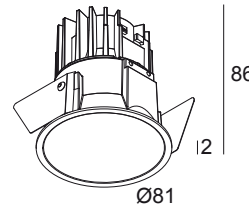

[Bekijk op website](#)

Algemene info

LOCATIE	binnen-buiten
INSTALLATIE	Plafond Inbouw
ZAAGMAAT/OPENING (MM)	rond - 76
INBOUWDIEPTE (MM)	90
DIKTE MONTAGEOPPERVLAK (MM)	min.5
STOF EN WATERDICHTHEID	IP65
GEWICHT (KG)	0.2
RICHTBAARHEID	niet richtbaar
INFO	REFLECTOR FL-33° EXCL.LED POWER SUPPLY 350-500mA-DC

Elektrische info

KLASSE	III
DIM TYPE	afhankelijk van de te kiezen externe voeding
ENERGIE KLASSE	E

Info lichtbron

LIGHTSOURCE NAME	LED
LICHTBRON	LED array 5,8-8,6W / CRI>90 (R9: 60) / 2700K / 753-1041lm
TM-30-15 WAARDEN	Rf: 89 / Rg: 100
SDCM	SDCM1
RISK-GROEP	RG1
LM80	L90B10 > 50000
LED TECHNIEK (LICHTBRON)	1041lm // 8,6W // 121lm/W
LED TECHNIEK (TOESTEL)	768lm // 10W // 78lm/W

Benodigdheden

LED POWER SUPPLY 350 / 500mA-DC DIM

Voor gedetailleerde montage gegevens, consulteer de handleiding: [19434_XXXX_HAND.pdf](#)