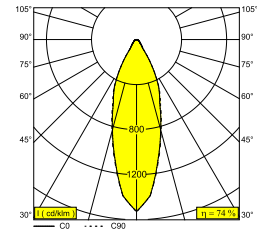

[Bekijk op website](#)

Algemene info

LOCATIE	binnen-buiten
INSTALLATIE	Plafond Inbouw
ZAAGMAAT/OPENING (MM)	rond - 76
INBOUWDIEPTE (MM)	90
DIKTE MONTAGEOPPERVLAK (MM)	min.5
STOF EN WATERDICHTHEID	IP65
GEWICHT (KG)	0.2
RICHTBAARHEID	niet richtbaar
INFO	REFLECTOR FL-33° EXCL.LED POWER SUPPLY 350-500mA-DC

Elektrische info

KLASSE	III
DIM TYPE	afhankelijk van de te kiezen externe voeding
ENERGIE KLASSE	E

Info lichtbron

LIGHTSOURCE NAME	LED
LICHTBRON	LED array 5,8-8,6W / CRI>90 (R9: 60) / 2700K / 753-1041lm
TM-30-15 WAARDEN	Rf: 89 / Rg: 100
SDCM	SDCM1
RISK-GROEP	RG1
LM80	L90B10 > 50000
LED TECHNIEK (LICHTBRON)	1041lm // 8,6W // 121lm/W
LED TECHNIEK (TOESTEL)	768lm // 10W // 78lm/W

Benodigdheden

LED POWER SUPPLY 350 / 500mA-DC DIM

Voor gedetailleerde montage gegevens, consulteer de handleiding: [19434_XXXX_HAND.pdf](#)