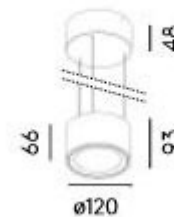

Absinthe Saturnus DTW

Algemene Informatie

Ref: 30040-01-DTW

Saturnus Suspended wit 2x6W Dim to warm.
2x636lm - CRI90 - 1800-3000K - down 1x60° up
1x100 incl.2m ophangkabel, Triac dim

Kleur	White
Dimbaar	ja
Inclusief Lampen	ja
Richtbaar	nee
Binnengebruik	ja
Buitengebruik	nee
Inbouw	nee

Technische Gegevens

Aantal Lampen	2
Lampsocket	LED
Voltage/Stroom	230V
Lichtkleur	variable
Kelvin	3000K
Kelvin Lijst	1800 - 3000K
Lumen	1272lm
CRI	90
IP Waarde	IP 20
Toebehoren	inclusief voeding
Breedte	120mm
Hoogte	81mm
Pendellengte	2000mm