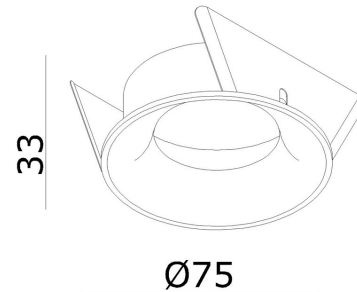

Absinthe Clickfit Solo Smooth

Algemene Informatie

Ref: 12073-01

ClickFit Solo Smooth wit voor ø50mm lamp incl. GU10 fitting max 35W - IP20 - inb gat ø65mm RAL 9003

Kleur	White
Dimbaar	ja
Inclusief Lampen	nee
Richtbaar	nee
Binnengebruik	ja
Buitengebruik	nee
Lichtrichting	onder
Montage	bladveren
Inbouw	ja

Technische Gegevens

Aantal Lampen	1
Vermogen	35W
Lampsocket	GU10 (ø50)
Voltage/Stroom	230V
IP Waarde	IP 20
Inbouw Diameter	65mm
Inbouw Hoogte	90mm
Breedte	75mm
Hoogte	33mm