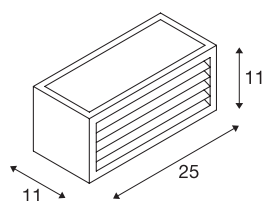

BOX-L

outdoor wandarmatuur, TC-(D,H,T,Q)SE, IP44, hoekig, antraciet, max. 18W

Het eenvlammige wandarmatuur BOX-L is gemaakt van gelakt aluminium en uitgerust met een afdekking van gesatineerd acryl over de drie lichtopeningen. Dankzij beschermklasse IP44 is het armatuur ook geschikt voor gebruik buiten. De lamp is in verschillende kleuruitvoeringen beschikbaar en wordt rechtstreeks op 230V netspanning aangesloten.

TECHNISCHE GEGEVENS

Art.nr.:	232495
Fitting	E27
Aantal fittingen	1
Aantal verschillende lichtopeningen	2
Primaire nominale spanning	220-240V ~50/60Hz mA/V
Breedte	25 cm
Hoogte	11 cm
Diepte	11 cm
Nettogewicht	1.144 kg
Brutogewicht	1.264 kg
IP-code	IP 54
Beschermingsklasse	I
Montage	opbouw
Montagebeschrijving	wand
Wattage	18 W
Kleur	antraciet
BIG WHITE pagina	652