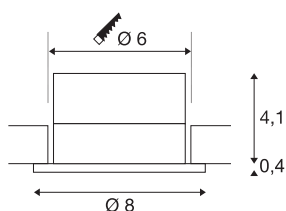

PATTA-I

inbouwarmatuur, LED, 3000K, rond, mat zwart, 38°, incl. driver

Het innovatieve PATTA-I inbouwarmatuur is geschikt voor plafonddikten tot 25 mm. Met de beschermklasse IP65 kan ze gebruikt worden voor buiten of voor in vochtige ruimtes. Beschikbaar in mat zwart, matwit of aluminium geborsteld is de set in ronde resp. vierkante vorm verkrijgbaar. Door de uitrusting met een krachtige, warm witte COB LED in een vast deel, alsook de meegeleverde, dimbare LED driver kan de set de eisen voor de algemene verlichting vervullen. De armatuur wordt rechtstreeks aangesloten op 230V netspanning.

TECHNISCHE GEGEVENS

Art.nr.:	114420
Primaire nominale spanning	220-240V ~50/60Hz mA/V
Secundaire stroom/spanning	500mA
Hoogte	4.5 cm
Diameter	8 cm
Inbouwdiameter	6 cm
Inbouwdiepte	6 cm
Nettogewicht	0.251 kg
Brutogewicht	0.299 kg
IP-code	IP 20 / IP 65
Beschermingsklasse	II
Montage	inbouw
Montagebeschrijving	plafond
dimbaar	Ja
Dimtechnologie	faseaansnijding, faseaansnijding
Wattage	11 W
Lumen	910 lm
Lichtkleurtemperatuur	3000 Kelvin
Stralingshoek	38 °
Kleur	zwart
CRI	80
LXXBXX-gegevens	L70B50