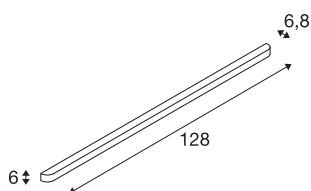

TECHNISCHE GEGEVENS

Art.nr.	1002240
IP-code	IP 20
Montage	opbouw
Montagebeschrijving	wand
Primaire nominale spanning	220-240V ~50/60Hz
Secundaire stroom/spanning	700 mA
Beschermingsklasse	I
Wattage	28 W
Omgevingstemperatuur	25 °C
Stroboscopisch effect (SVM)	0.02
Lumen	2400 lm
Lichtkleurtemperatuur	3000 Kelvin
Kleur	alu
CRI	90
LXXBXX-gegevens	L70B50
Levensduur	30000 h
Lichtsterkteverdeling	assymmetrisch
Lichtuitlaat	direct-indirect
Risk Group	1
Lengte	128 cm
Breedte	6.8 cm
Hoogte	6 cm

Lichtbron

916544	
--------	-----------------------------------------------------------------------------------

Nettogewicht	3.816 kg
Brutogewicht	4.552 kg
BIG WHITE pagina	208