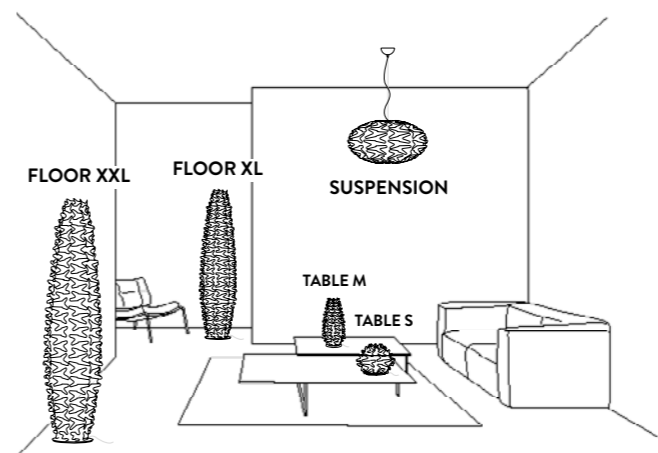

CACTUS GOLD

design by Adriano Rachele

Compendium pages 232 / 496 / 388

PRODUCT	DIMENSION	COLOUR	CODE
SUSPENSION Bulbs E26: 1 X 12W LED Filament Dimmable with: Dimmable bulbs Made of: Opalflex® Weight: net 2,3 - gross 6,6 lb Package: 21,7 x 21,7 x h 17,3 in		GOLD	CACSM00GLD01T000000US
FLOOR LAMP XXL Bulbs E26: 2 X 12W LED Filament Made of: Opalflex® With: Stainless Steel base Weight: net 7,7 - gross 18,1 lb Package: 17,3 x 17,7 x h 71,7 in		GOLD	CACFXLGLD000000000US
FLOOR LAMP XL Bulbs E26: 2 X 12W LED Filament Made of: Opalflex® With: Stainless Steel base Weight: net 6,9 - gross 14,8 lb Package: 17,3 x 17,7 x h 61,8 in		GOLD	CACFXL0GLD000000000US

CANOPY DETAILS

CACTUS SUSPENSION

Ø10 cm x h. 5,5 cm (Ø 4" x h. 2")

6m. cable kit must be ordered with lamp purchase
Kit Cavi da 6m da richiedere tassativamente in fase di ordine

Multiple installation kit on request
Kit di installazione multipla su richiesta

PRODUCT	DIMENSION	COLOUR	CODE
TABLE LAMP M Bulbs E12: 1 X 6W LED Filament Made of: Opalflex® / Stainless Steel base Weight: net 1,9 - gross 3,1 lb Package: 11,4 x 11,4 x h 24 in		GOLD	CACM00GLD000000000US
TABLE LAMP S Bulbs E12: 1 X 6W LED Filament Made of: Opalflex® / Stainless Steel base Weight: net 1,5 - gross 3,3 lb Package: 15,7 x 15,7 x h 11,8 in		GOLD	CACTS00GLD000000000US

CACTUS GOLD ENTIRE COLLECTION

FINISHES