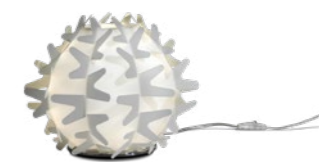

CACTUS GOLD ENTIRE COLLECTION

FINISHES

GOLD