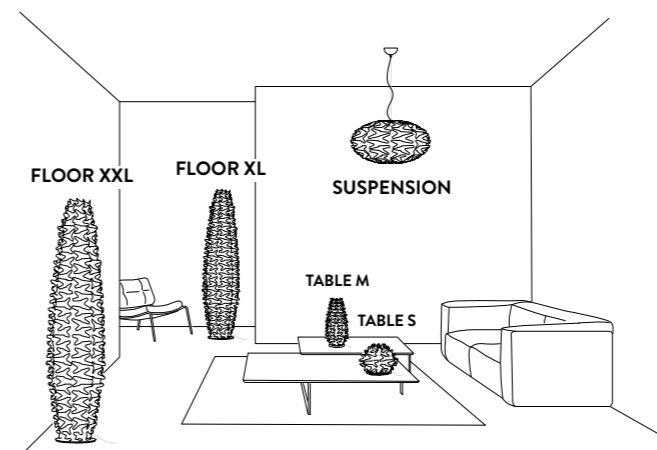

CACTUS GOLD

design by Adriano Rachele

Compendium pages 232 / 496 / 388

PRODUCT / PRODOTTO	DIMENSIONS / MISURE	COLOUR/COLORE	CODE / CODICE
SUSPENSION Bulbs E27: 1 X 12W LED Filament Dimmable with: Dimmable bulbs Made of: Opalflex® Weight: net Kg 1,05 - gross Kg 3 Package: 55 x 55 x h. 44 cm		■ GOLD	CACSM00GLD01T000000EU
FLOOR LAMP XXL Bulbs E27: 2 X 12W LED Filament Made of: Opalflex® With: Stainless Steel base Weight: net Kg 3,5 - gross Kg 8,2 Package: 44 x 45 x h. 182 cm		■ GOLD	CACFXLGLD000000000EU
FLOOR LAMP XL Bulbs E27: 2 X 12W LED Filament Made of: Opalflex® With: Stainless Steel base Weight: net Kg 3,13 - gross Kg 6,7 Package: 44 x 45 x h. 157 cm		■ GOLD	CACFXL0GLD000000000EU

CANOPY DETAILS

CACTUS SUSPENSION

Ø10 cm x h. 5,5 cm (Ø 4" x h. 2")

6m. cable kit must be ordered with lamp purchase
Kit Cavi da 6m da richiedere tassativamente in fase di ordine

Multiple installation kit on request
Kit di installazione multipla su richiesta

PRODUCT / PRODOTTO	DIMENSIONS / MISURE	COLOUR/COLORE	CODE / CODICE
TABLE LAMP M Bulbs E14: 1 X 6W LED Filament Made of: Opalflex® / Stainless Steel base Weight: net Kg 0,86 - gross Kg 1,4 Package: 24 x 23 x h. 43 cm		■ GOLD	CACM00GLD000000000EU
TABLE LAMP S Bulbs E14: 1 X 6W LED Filament Made of: Opalflex® / Stainless Steel base Weight: net Kg 0,68 - gross Kg 1,5 Package: 40 x 40 x h. 30 cm		■ GOLD	CACT500GLD000000000EU

CACTUS GOLD ENTIRE COLLECTION

FINISHES