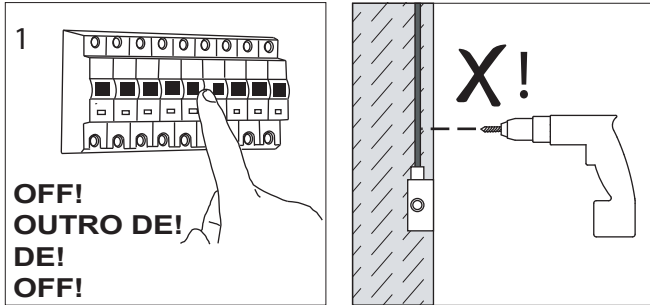

GB
Please read the instructions carefully before commencing assembly

F
Lire attentivement les instructions avant de commencer le montage

E
Leer atentamente las instrucciones antes de comenzar el montaje

D
Lesen Sie bitte die Anweisungen sorgfältig durch, bevor Sie mit dem Zusammenbauen beginnen

Live : Normally Brown / Red
Neutral : Normally Blue / Black
Earth : Normally Green / Yellow

Phase : Normalement Brun / Rouge
Neutre : Normalement Bleu / Noir
Terre : Normalement Vert / Jaune

Fase : Normalmente Marro / Rojo
Neutro : Normalmente Azul / Negro
Tierra : Normalmente Verde / Awarillo

Phase : Normalerweise Braun / Rot
Nulleiter : Normalerweise Blau / Schwarz
Erde : Normalerweise Grün / Gelb

220V - 240V SES Golfball 60w Max