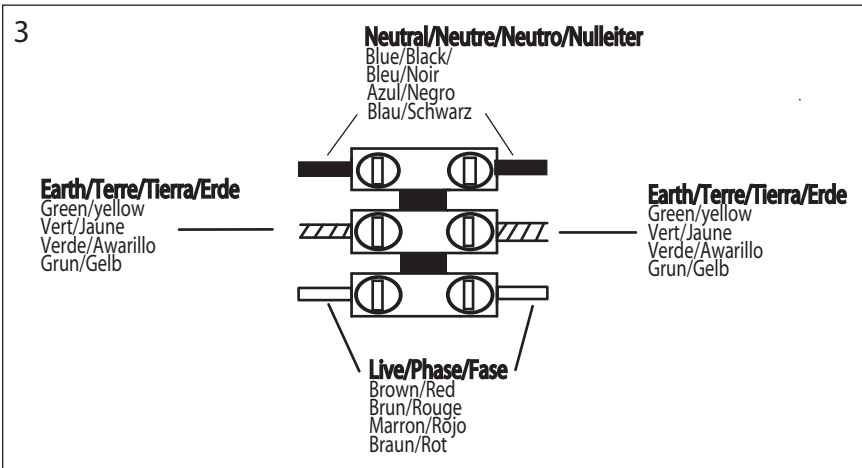

GB
Please read the instructions carefully before commencing assembly

F
Lire attentivement les instructions avant de commencer le montage

E
Leer atentamente las instrucciones antes de comenzar el montaje

D
Lesen Sie bitte die Anweisungen sorgfältig durch, bevor Sie mit dem Zusammenbauen beginnen

Live : Normally Brown / Red
Neutral : Normally Blue / Black
Earth : Normally Green / Yellow

Phase : Normalement Brun / Rouge
Neutre : Normalement Bleu / Noir
Terre : Normalement Vert / Jaune

Fase : Normalmente Marro / Rojo
Neutro : Normalmente Azul / Negro
Tierra : Normalmente Verde / Awarillo

Phase : Normalerweise Braun / Rot
Nulleiter : Normalerweise Blau / Schwarz
Erde : Normalerweise Grün / Gelb