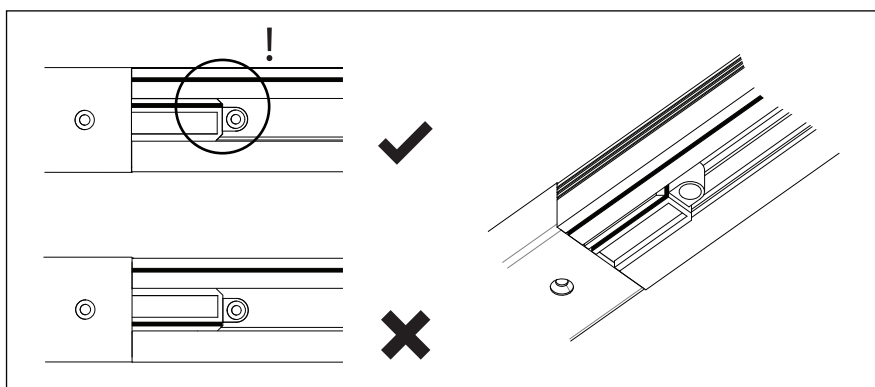

LIVE SUPPLY KIT

astro

GB

PLEASE READ THE INSTRUCTIONS CAREFULLY
BEFORE COMMENCING ASSEMBLY

Live: Normally Brown / Red
Neutral: Normally Blue / Black
Earth: Normally Green / Yellow

FR

LIRE ATTENTIVEMENT LES INSTRUCTIONS
AVANT DE COMMENCER LE MONTAGE

Phase: Normalement Brun / Rouge
Neutre: Normalement Bleu / Noir
Terre: Normalement Vert / Jaune

IT

LEGGERE ATTENTAMENTE LE ISTRUZIONI
PRIMA DI COMINCIARE L'ASSEMBLAGGIO

Cavo positivo: normalmente marrone o rosso
Cavo neutro: normalmente blu o nero
Cavo terra: normalmente verde o giallo

DE

LESEN SIE BITTE DIE ANWEISUNGEN
SORGFALTIG DURCH, BEVOR SIE MIT DEM
ZUSAMMENBAUEN BEGINNEN

Phase: Normalerweise Braun / Rot
Nulleiter: Normalerweise Blau / Schwarz
Erde: Normalerweise Grün / Gelb

TRACK MOUNT

Central Live Supply
SKU 6020030 / 6020031

Live End Supply
SKU 6020032 / 6020033

1

TURN OFF POWER
 Couper Le Courant! /
 Spegner La Corrente! /
 Strom Abshalten!

2

3

4

! Install both parts at the same time /
 Installez les deux pièces en même temps /
 Installare entrambi i componenti contemporaneamente /
 Installieren Sie beide Teile gleichzeitig