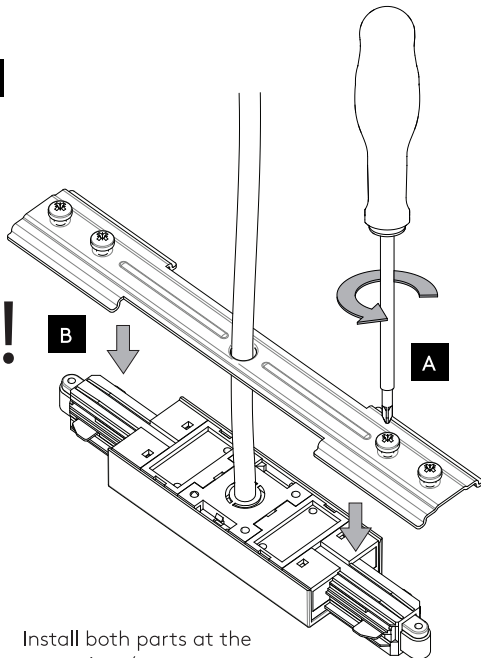

Central Live Supply
SKU 6020030 / 6020031

Live End Supply
SKU 6020032 / 6020033

1

TURN OFF POWER
 Couper Le Courant! /
 Spegner La Corrente! /
 Strom Abshalten!

2

3

4

! Install both parts at the same time /
 Installez les deux pièces en même temps /
 Installare entrambi i componenti contemporaneamente /
 Installieren Sie beide Teile gleichzeitig