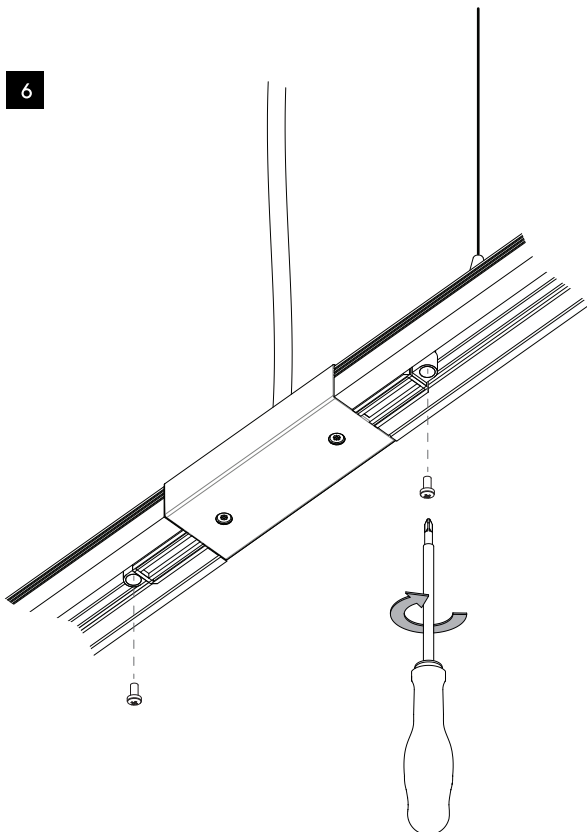

4

! Install both parts at the same time /
Installez les deux pièces en même temps /
Installare entrambi i componenti contemporaneamente /
Installieren Sie beide Teile gleichzeitig

5

! PLEASE REFER TO THE DOCUMENT "TRACK ACCESSORIES"
Veuillez vous référer au document "Track Accessories"
Si prega di fare riferimento al documento "Track Accessories"
Weitere Informationen finden Sie im Dokument "Track Accessories"

6

7