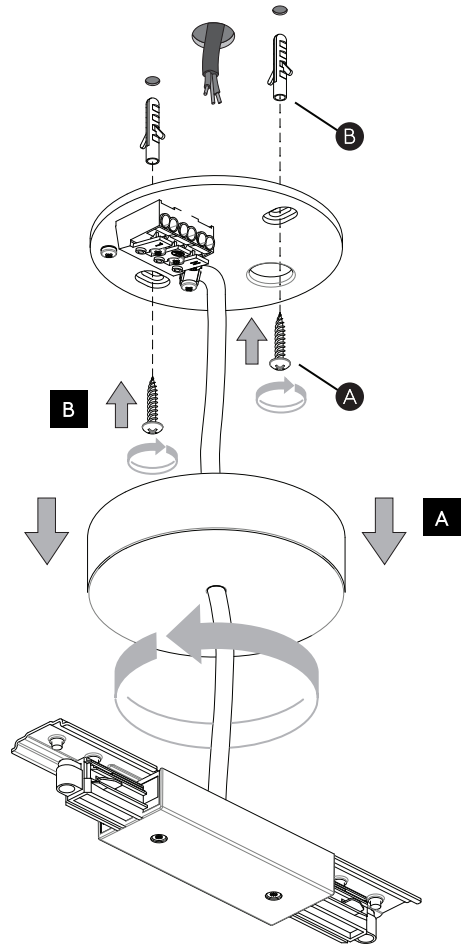

DE

LESEN SIE BITTE DIE ANWEISUNGEN
SORGFALTIG DURCH, BEVOR SIE MIT DEM
ZUSAMMENBAUEN BEGINNEN

Phase: Normalerweise Braun / Rot
Nulleiter: Normalerweise Blau / Schwarz
Erde: Normalerweise Grün / Gelb

TRACK MOUNT

Central Live Supply
SKU 6020030 / 6020031

Live End Supply
SKU 6020032 / 6020033

1

TURN OFF POWER
 Couper Le Courant! /
 Spegner La Corrente! /
 Strom Abshalten!

2

3

4

! Install both parts at the same time /
 Installez les deux pièces en même temps /
 Installare entrambi i componenti contemporaneamente /
 Installieren Sie beide Teile gleichzeitig