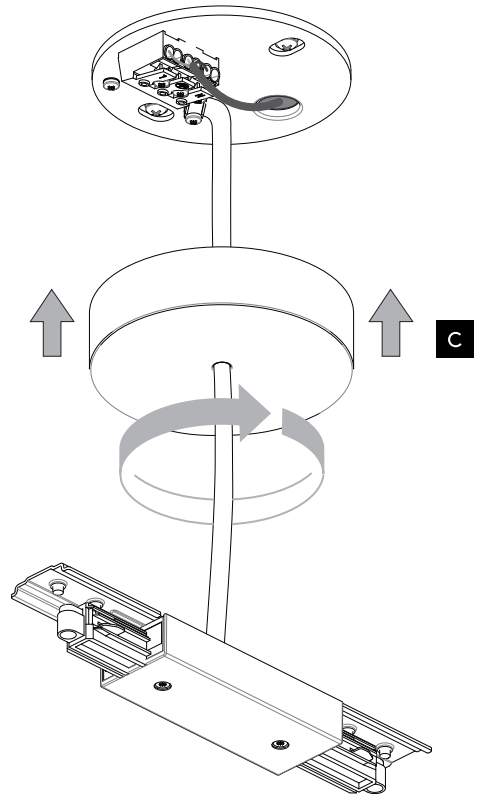

DE

LESEN SIE BITTE DIE ANWEISUNGEN
SORGFALTIG DURCH, BEVOR SIE MIT DEM
ZUSAMMENBAUEN BEGINNEN

Phase: Normalerweise Braun / Rot
Nulleiter: Normalerweise Blau / Schwarz
Erde: Normalerweise Grün / Gelb

TRACK MOUNT

Central Live Supply
SKU 6020030 / 6020031

Live End Supply
SKU 6020032 / 6020033

1

TURN OFF POWER
 Couper Le Courant! /
 Spegner La Corrente! /
 Strom Abshalten!

2

3

4

! Install both parts at the same time /
 Installez les deux pièces en même temps /
 Installare entrambi i componenti contemporaneamente /
 Installieren Sie beide Teile gleichzeitig