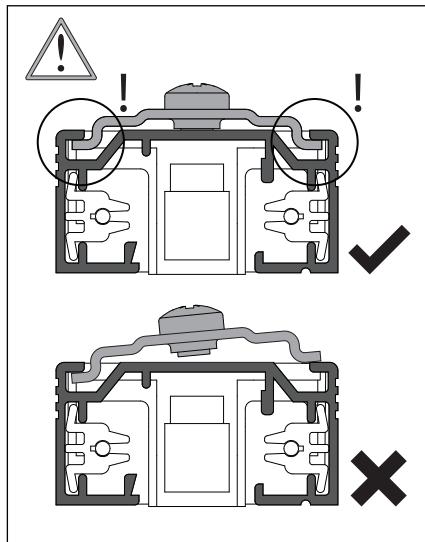

4

! Install both parts at the same time /
Installez les deux pièces en même temps /
Installare entrambi i componenti contemporaneamente /
Installieren Sie beide Teile gleichzeitig

5

! PLEASE REFER TO THE DOCUMENT "TRACK ACCESSORIES"
Veuillez vous référer au document "Track Accessories"
Si prega di fare riferimento al documento "Track Accessories"
Weitere Informationen finden Sie im Dokument "Track Accessories"

6

7