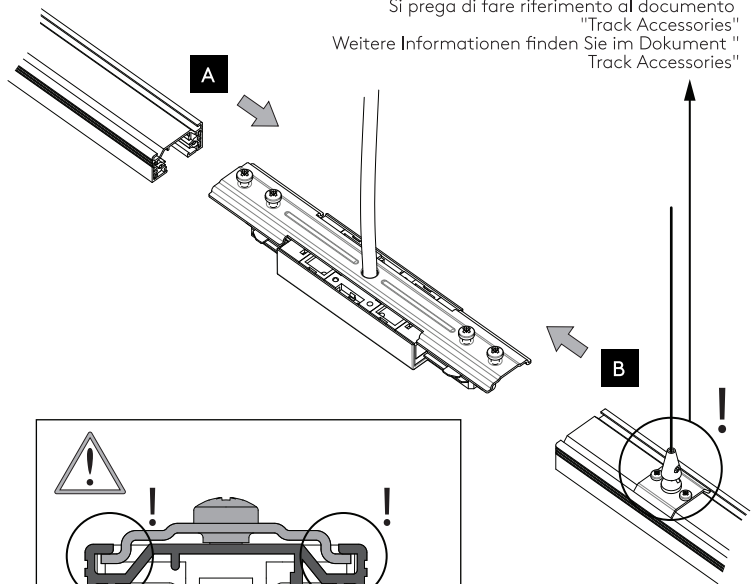

! PLEASE REFER TO THE DOCUMENT "TRACK ACCESSORIES"
Veuillez vous référer au document "Track Accessories"
Si prega di fare riferimento al documento "Track Accessories"
Weitere Informationen finden Sie im Dokument "Track Accessories"