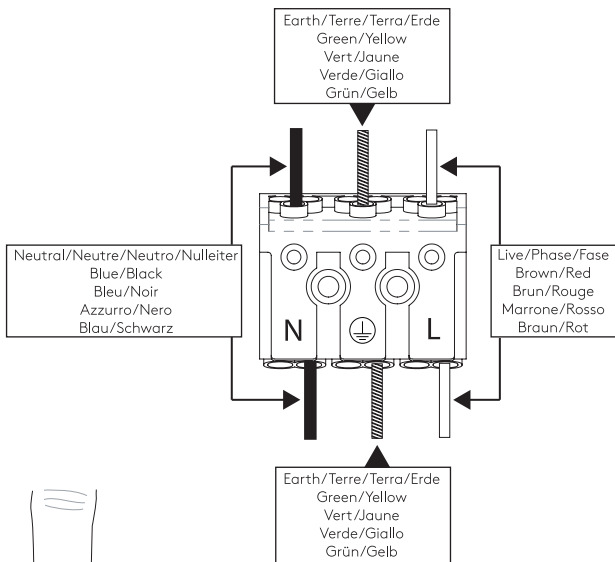

Phase: Normalement Brun / Rouge
Neutre: Normalement Bleu / Noir
Terre: Normalement Vert / Jaune

IT

LEGGERE ATTENTAMENTE LE ISTRUZIONI
PRIMA DI COMINCIARE L'ASSEMBLAGGIO

Cavo positivo: normalmente marrone o rosso
Cavo neutro: normalmente blu o nero
Cavo terra: normalmente verde o giallo

DE

LESEN SIE BITTE DIE ANWEISUNGEN
SORGFALTIG DURCH, BEVOR SIE MIT DEM
ZUSAMMENBAUEN BEGINNEN

Phase: Normalerweise Braun / Rot
Nulleiter: Normalerweise Blau / Schwarz
Erde: Normalerweise Grün / Gelb

TRACK MOUNT

Central Live Supply
SKU 6020030 / 6020031

Live End Supply
SKU 6020032 / 6020033

1

TURN OFF POWER
 Couper Le Courant! /
 Spegner La Corrente! /
 Strom Abshalten!

2

3

4

! Install both parts at the same time /
 Installez les deux pièces en même temps /
 Installare entrambi i componenti contemporaneamente /
 Installieren Sie beide Teile gleichzeitig

5

! PLEASE REFER TO THE DOCUMENT "TRACK ACCESSORIES"
 Veuillez vous référer au document "Track Accessories"
 Si prega di fare riferimento al documento "Track Accessories"
 Weitere Informationen finden Sie im Dokument "Track Accessories"