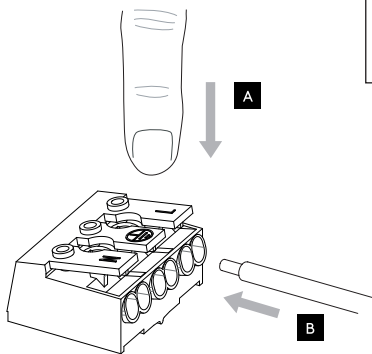

DE

LESEN SIE BITTE DIE ANWEISUNGEN
SORGFALTIG DURCH, BEVOR SIE MIT DEM
ZUSAMMENBAUEN BEGINNEN

Phase: Normalerweise Braun / Rot
Nulleiter: Normalerweise Blau / Schwarz
Erde: Normalerweise Grün / Gelb

TRACK MOUNT

Central Live Supply
SKU 6020030 / 6020031

Live End Supply
SKU 6020032 / 6020033

1

TURN OFF POWER
 Couper Le Courant! /
 Spegner La Corrente! /
 Strom Abshalten!

2

3

4

! Install both parts at the same time /
 Installez les deux pièces en même temps /
 Installare entrambi i componenti contemporaneamente /
 Installieren Sie beide Teile gleichzeitig