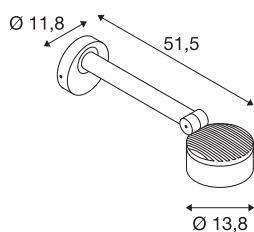

TECHNISCHE GEGEVENS

Art.nr.	1002905
Draai- of zwenkbaar	Draai- en kantelbaar
IP-code	IP 65
Schokbestendigheidsklasse	IK 02
Schokbestendigheid	0.2 Joule
Montage	opbouw
Montagebeschrijving	wand
dimbaar	Ja
Dimtechnologie	faseaansnijding
Aantal doorvoerbedrading	20
Primaire nominale spanning	220-240V ~50/60Hz
Secundaire stroom/spanning	350 mA
Beschermingsklasse	I
Wattage	14.5 W
Omgevingstemperatuur	25 °C
Niveau van inschakelstroom	30 A
Duur van inschakelstroom	40 µs
Stroboscopisch effect (SVM)	0.05
Lumen	1000 lm
Lichtkleurtemperatuur	3000/4000 Kelvin
Stralingshoek	95 °
Kleur	antraciet

Lichtbron

916405	
--------	---

CRI	80
LXXBXX-gegevens	L70B50
Levensduur	36000 h
Lichtsterkteverdeling	rotatiesymmetrisch
Lichtuitlaat	direct
Hoogte	51.5 cm
Diameter	13.8 cm
Nettogewicht	1.478 kg
Brutogewicht	1.924 kg
BIG WHITE pagina	665