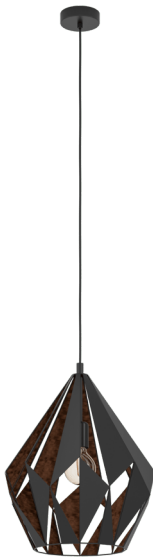

49878 CARLTON 1

Algemene informatie

Materiaalnummer	49878
Type	hanglamp
Productsegment	woonkamerarmatuur
Thema	Vintage

Afmetingen

Artikelhoogte (in mm/in)	1500
Artikeldiameter (in mm/in)	385
Nettogewicht (kg)	2,16

Materiaal & Kleur

Materiaal van de behuizing	staal
Kleur van de behuizing	zwart, koper
Kleur van het snoer	zwart

Functionality

Type schakelaar	zonder schakelaar
Batterij	Nee

Technische informatie

Veiligheidsklasse	IP20
Veiligheidsklasse	2
Netspanning	220-240V,50/60Hz
Voedingsspanning	220-240V,50/60Hz
max. wattage (1)	1X60W

Lichtbron 1

Type lichtbron (1)	E27
Lichtbron	exclusief
Type fitting (1)	E27

E27

1X60
W