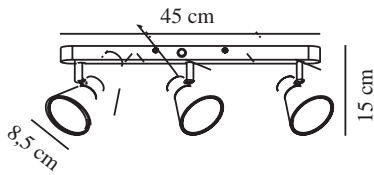

EIK 3 | VLEKKEN | WIT

45780101

nordlux®

Spanning (V): 220-240 Volt
IP-graad: IP20
Maximaal lampvermogen (W):
3X35W
Klasse (Klasse 1, Klasse 2,
Klasse 3): Klasse 1
(Aardecontact)
Lampfitting: GU10
: Yes with compatible bulb
Parallele verbinding: False

Primair materiaal: Metaal
Is de kabel vervangbaar?: True
Kleur: wit

Hoogte (cm): 15
Breedte (cm): 45
Diameter kap (cm): 8.5
Lengte (cm): 45
Projectie (cm): 15
Kantelhoek (°): 320
Draaihoek (°): 90

EAN: 5701581369887
TUN: 1902473
Artikelnummer: 45780101

Stuks per masterdoos: 3
Hoogte verkoopdoos (cm): 47
Breedte verkoopdoos (cm): 13.5
Diepte verkoopdoos (cm): 10
Verkoopdoos inhoud m³ : 0.0063
Nettogewicht product (kg): 0.7

- Eigentijdse en eenvoudige stijl
- Kantelende en draaiende kap
- Kan zowel aan de muur als aan het plafond worden gehangen