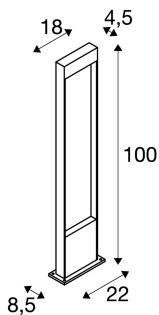

FLATT POLE 100

outdoor LED staanlamp, 3000K, IP65, antraciet/bruin

Zoekt u een staanlamp die u eenvoudig in de grond kunt monteren? Zo'n lamp moet minstens beschermingsklasse IP 65 hebben en dus bestand zijn tegen stof en spatwater. Onze FLATT POLE 100 heeft beschermingsklasse IP 65 en is, bijvoorbeeld, uitstekend geschikt voor de verlichting van een tuinpad of een terras. U zoekt een fantastische verlichting voor buiten? Dan is de staanlamp FLATT POLE 100 met vast gemonteerde Premium LED een goede keuze. Bovendien biedt de FLATT POLE 65 als onderdeel van de SLV familie nog meer voordelen. Wij boeken al 40 jaar succes met onze verlichtingsconcepten. En daarbij leggen we de lat voor onszelf en onze producten steeds hoger.

TECHNISCHE GEGEVENS

Art.nr.:	1002959
Primaire nominale spanning	100-240V ~50/60Hz mA/V
Secundaire stroom/spanning	350 mA/V
Lengte	18.0 cm
Breedte	4.5 cm
Hoogte	100.0 cm
Nettogewicht	4.47 kg
Brutogewicht	4.783 kg
IP-code	IP 65
Beschermingsklasse	I
Schokbestendigheidsklasse	IK03
Schokbestendigheid	0,3499999999999998 Joule
Montage	opbouw
Montagebeschrijving	grond
Wattage	9.7 W
Lumen	400 lm
CRI	>80
Binning	6
Levensduur	54000 h
Omgevingstemperatuur	40 °C
minimale omgevingstemperatuur	-25 °C
maximale omgevingstemperatuur	40 °C

Toebehoren

228730	VERBINDINGSDOOS , 3-polig, IP68
--------	---------------------------------

Bijetten
