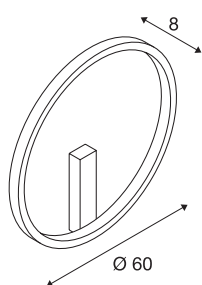

TECHNISCHE GEGEVENS

Art.nr.	1002918
IP-code	IP 20
Montage	opbouw
Montagebeschrijving	plafond,wand
dimbaar	Ja
Dimtechnologie	DALI
Primaire nominale spanning	220-240V ~50/60Hz
Secundaire stroom/spanning	600 mA
Beschermingsklasse	I
Wattage	24 W
minimale omgevingstemperatuur	-20 °C
maximale omgevingstemperatuur	50 °C
Nominaal stand-byvermogen	0.5 W
Niveau van inschakelstroom	30 A
Duur van inschakelstroom	2 µs
Stroboscopisch effect (SVM)	0.08
Lumen	1350/1430 lm
Lichtkleurtemperatuur	3000/4000 Kelvin
Kleur	zwart
CRI	90
LXXBXX-gegevens	L70B50
Levensduur	30000 h

Lichtbron

916474	
--------	---

Lichtuitlaat	direct-indirect
Risk Group	1
Diepte	8 cm
Diameter	60 cm
Nettogewicht	1.605 kg
Brutogewicht	3.274 kg
BIG WHITE pagina	771