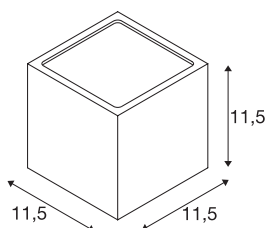

## SITRA CUBE

outdoor wandarmatuur, TCR-TSE, IP44, antraciet, max. 18W

Kubusvormige wandarmatuur SITRA CUBE van gelakt aluminium. Dankzij de stand van de twee ingebouwde fittingen produceert het gemonteerde armatuur twee dezelfde, maar tegengestelde lichtbundels (UP/DOWN). Dankzij beschermklasse IP44 is het armatuur geschikt voor gebruik buiten. Het armatuur is in verschillende kleuroitvoeringen beschikbaar en wordt op 230V netspanning aangesloten.

## TECHNISCHE GEGEVENS

Art.nr.	232535
Fitting	GX53
Lamp	TCR-TSE
Aantal fittingen	2
Inclusief lampen	Geen
Aantal verschillende lichtopeningen	2
IP-code	IP 44
Montage	opbouw
Montagebeschrijving	wand
Primaire nominale spanning	220-240V ~50/60Hz
Beschermingsklasse	I
Wattage	9 W
Kleur	antraciet
Lichtuitlaat	direct-indirect
Breedte	10.8 cm
Hoogte	11.5 cm
Diepte	11 cm
Nettogewicht	1.211 kg
Brutogewicht	1.284 kg
BIG WHITE pagina	622