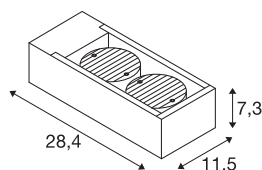

## ESKINA FRAME WL

outdoor led wandopbouwarmatuur double antraciet  
CCT switch 3000/4000K

Een allround succesvol design, elegant verpakt in een rechthoekig aluminium frame: de populaire buitenverlichting van de ESKINA familie biedt nu nog meer toepassingsmogelijkheden in het designalternatief FRAME. De antracietkleurige ESKINA FRAME is dus een stijlvolle verschijning in elke buitenruimte. De draaibare armatuurkoppen zorgen voor een flexibel instelbare lichtuitstraling. Dankzij de hoge IP-beschermingsklasse is ESKINA optimaal beschermd tegen weer en wind. Bovendien kan de lichtkleur (3000/4000 K) flexibel worden gewijzigd via de CCT-schakelaar voor de installatie. De eenvoudige installatie is dan nog slechts een formaliteit.

## TECHNISCHE GEGEVENS

Art.nr.	1004748
Aantal verschillende lichtopeningen	2
Draai- of zwenkbaar	kantelbaar
IP-code	IP 65
Schokbestendigheidsklasse	IK 06
Schokbestendigheid	1 Joule
Montage	opbouw
Montagebeschrijving	wand
Primaire nominale spanning	220-240V ~50/60Hz
Secundaire stroom/spanning	700 mA
Beschermingsklasse	I
Wattage	27 W
minimale omgevingstemperatuur	-20 °C
maximale omgevingstemperatuur	35 °C
Niveau van inschakelstroom	91 A
Duur van inschakelstroom	2 µs
Stroboscopisch effect (SVM)	0.01
Lumen	2200 / 2400 lm
Lichtkleurtemperatuur	3000/4000 Kelvin
Stralingshoek	95 °
Kleur	antraciet
CRI	80

## Lichtbron

916483	
--------	---

<b>LXXBXX-gegevens</b>	L70B50
<b>Levensduur</b>	30000 h
<b>Lichtsterkteverdeling</b>	rotatiesymmetrisch
<b>Lichtuitlaat</b>	direct
<b>Risk Group</b>	1
<b>Breedte</b>	11.5 cm
<b>Hoogte</b>	7.3 cm
<b>Diepte</b>	28.4 cm
<b>Nettogewicht</b>	1.903 kg
<b>Brutogewicht</b>	2.191 kg
<b>BIG WHITE pagina</b>	631