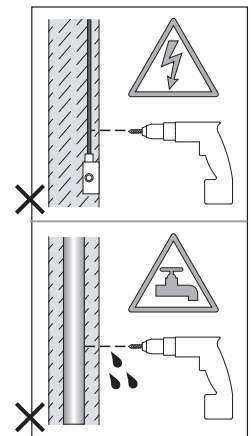

AVIGNON ROUND 375 astro

GB

PLEASE READ THE INSTRUCTIONS CAREFULLY
BEFORE COMMENCING ASSEMBLY

Live: Normally Brown / Red
Neutral: Normally Blue / Black
Earth: Normally Green / Yellow

IT

LEGGERE ATTENTAMENTE LE ISTRUZIONI
PRIMA DI COMINCIARE L'ASSEMBLAGGIO

Cavo positivo: normalmente marrone o rosso
Cavo neutro: normalmente blu o nero
Cavo terra: normalmente verde o giallo

FR

LIRE ATTENTIVEMENT LES INSTRUCTIONS
AVANT DE COMMENCER LE MONTAGE

Phase: Normalement Brun / Rouge
Neutre: Normalement Bleu / Noir
Terre: Normalement Vert / Jaune

DE

LESEN SIE BITTE DIE ANWEISUNGEN
SORGFÄLTIG DURCH, BEVOR SIE MIT DEM
ZUSAMMENBAUEN BEGINNEN

Phase: Normalerweise Braun / Rot
Nulleiter: Normalerweise Blau / Schwarz
Erde: Normalerweise Grün / Gelb