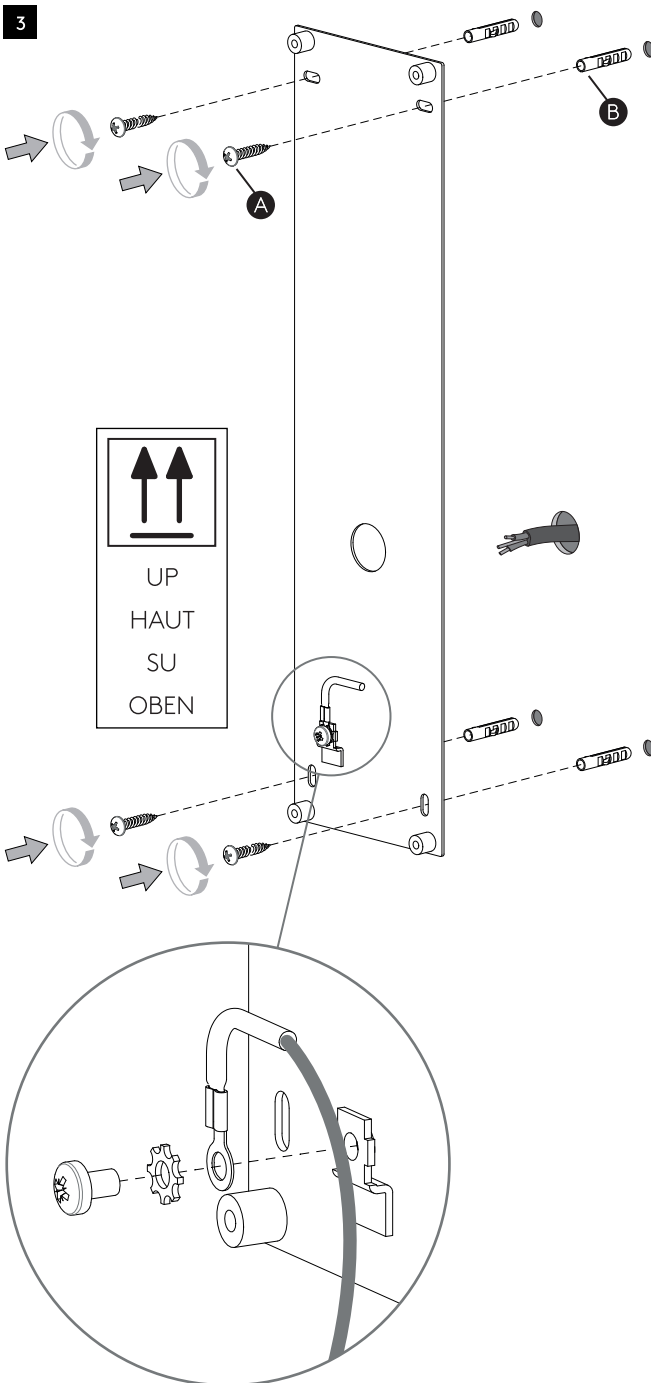

Cavo positivo: normalmente marrone o rosso
Cavo neutro: normalmente blu o nero
Cavo terra: normalmente verde o giallo

FR

LIRE ATTENTIVEMENT LES INSTRUCTIONS
AVANT DE COMMENCER LE MONTAGE

Phase: Normalement Brun / Rouge
Neutre: Normalement Bleu / Noir
Terre: Normalement Vert / Jaune

DE

LESEN SIE BITTE DIE ANWEISUNGEN
SORGFÄLTIG DURCH, BEVOR SIE MIT DEM
ZUSAMMENBAUEN BEGINNEN

Phase: Normalerweise Braun / Rot
Nulleiter: Normalerweise Blau / Schwarz
Erde: Normalerweise Grün / Gelb

FOR WALL USE ONLY
Usage mural uniquement
Solo per uso a parete
Nur zur Verwendung als Wandleuchte

1

TURN OFF POWER
 Couper le courant! /
 Spegnere la corrente! /
 Strom Abshalten!

2

3

4

5

6

7