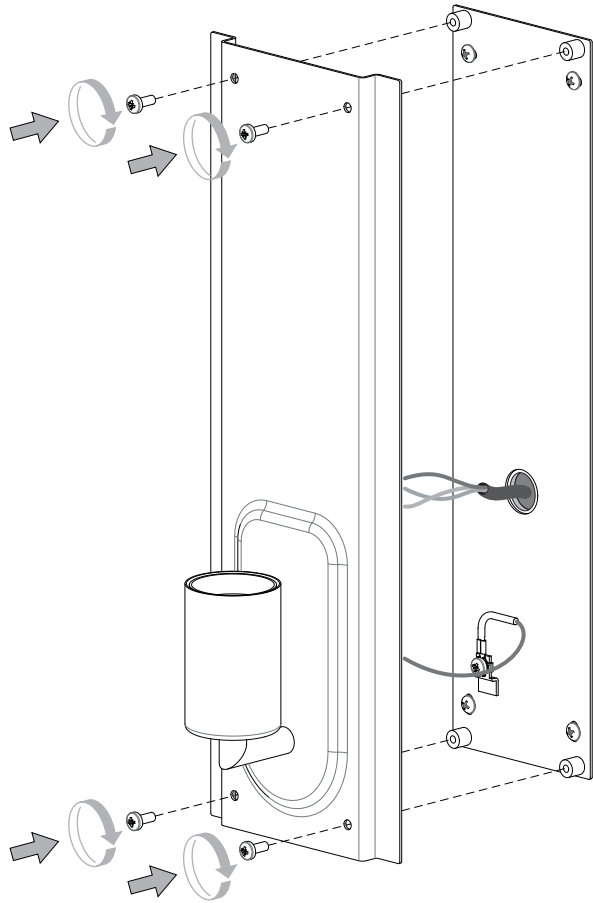

DE

LESEN SIE BITTE DIE ANWEISUNGEN
SORGFÄLTIG DURCH, BEVOR SIE MIT DEM
ZUSAMMENBAUEN BEGINNEN

Phase: Normalerweise Braun / Rot
Nulleiter: Normalerweise Blau / Schwarz
Erde: Normalerweise Grün / Gelb

FOR WALL USE ONLY
Usage mural uniquement
Solo per uso a parete
Nur zur Verwendung als Wandleuchte

1

TURN OFF POWER
 Couper le courant! /
 Spegnere la corrente! /
 Strom Abshalten!

2

3

4

5

6

7