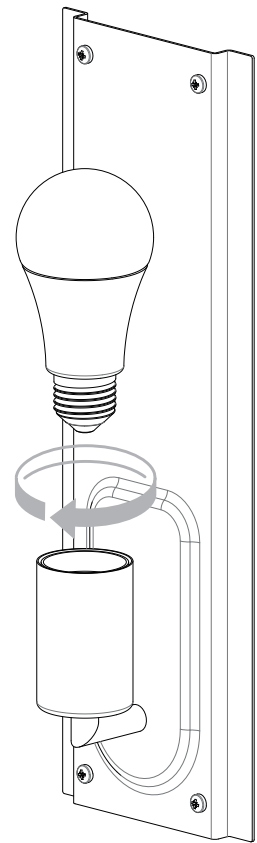

AVIGNON ROUND 375 astro

GB

PLEASE READ THE INSTRUCTIONS CAREFULLY
BEFORE COMMENCING ASSEMBLY

Live: Normally Brown / Red
Neutral: Normally Blue / Black
Earth: Normally Green / Yellow

IT

LEGGERE ATTENTAMENTE LE ISTRUZIONI
PRIMA DI COMINCIARE L'ASSEMBLAGGIO

Cavo positivo: normalmente marrone o rosso
Cavo neutro: normalmente blu o nero
Cavo terra: normalmente verde o giallo

FR

LIRE ATTENTIVEMENT LES INSTRUCTIONS
AVANT DE COMMENCER LE MONTAGE

Phase: Normalement Brun / Rouge
Neutre: Normalement Bleu / Noir
Terre: Normalement Vert / Jaune

DE

LESEN SIE BITTE DIE ANWEISUNGEN
SORGFÄLTIG DURCH, BEVOR SIE MIT DEM
ZUSAMMENBAUEN BEGINNEN

Phase: Normalerweise Braun / Rot
Nulleiter: Normalerweise Blau / Schwarz
Erde: Normalerweise Grün / Gelb

FOR WALL USE ONLY
Usage mural uniquement
Solo per uso a parete
Nur zur Verwendung als Wandleuchte

1

TURN OFF POWER
 Couper le courant! /
 Spegnere la corrente! /
 Strom Abshalten!

2

3

4

5

6

7