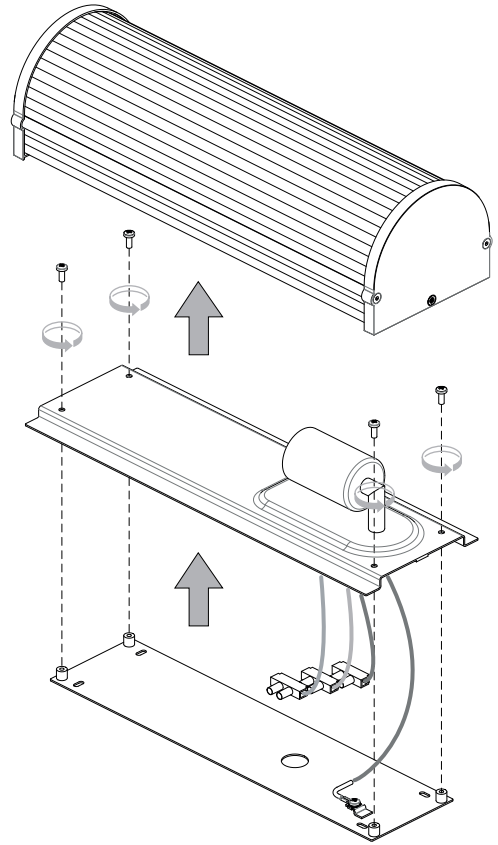

1

TURN OFF POWER
Couper le courant! /
Spegnere la corrente! /
Strom Abshalten!

2

3

4