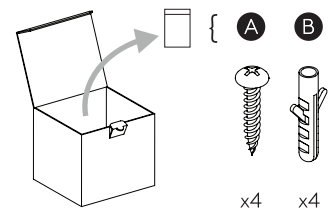

FOR WALL USE ONLY
Usage mural uniquement
Solo per uso a parete
Nur zur Verwendung als Wandleuchte