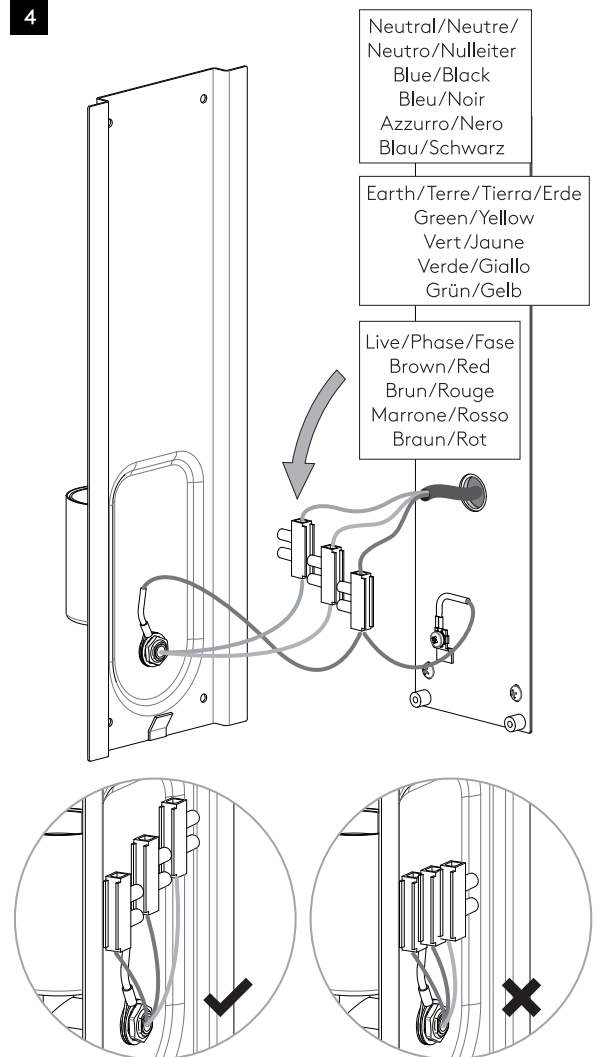

Cavo positivo: normalmente marrone o rosso
Cavo neutro: normalmente blu o nero
Cavo terra: normalmente verde o giallo

FR

LIRE ATTENTIVEMENT LES INSTRUCTIONS
AVANT DE COMMENCER LE MONTAGE

Phase: Normalement Brun / Rouge
Neutre: Normalement Bleu / Noir
Terre: Normalement Vert / Jaune

DE

LESEN SIE BITTE DIE ANWEISUNGEN
SORGFÄLTIG DURCH, BEVOR SIE MIT DEM
ZUSAMMENBAUEN BEGINNEN

Phase: Normalerweise Braun / Rot
Nulleiter: Normalerweise Blau / Schwarz
Erde: Normalerweise Grün / Gelb

FOR WALL USE ONLY
Usage mural uniquement
Solo per uso a parete
Nur zur Verwendung als Wandleuchte

1

TURN OFF POWER
 Couper le courant! /
 Spegnere la corrente! /
 Strom Abshalten!

2

3

4

5

6

7