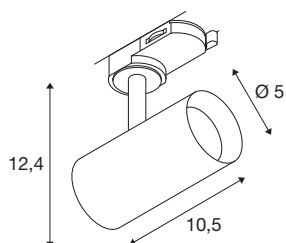

NOBLO® SPOT

3~ spot, rond, 2000-3000K, 8,4 W, Dim-to-Warm, faseaansnijding, 36°, zwart

De draaibare en zwenkbare NOBLO® SPOT schittert langs de hele lijn: snel en eenvoudig te monteren op het 3-fasen netspanningsrailsysteem, maakt de nieuwe generatie indruk met een verbeterde kleurweergave-index CRI >90, een lumenrendement tot 126 lm/W en een langere levensduur tot 50.000 uur. Daarbij komt de Dim-to-Warm technologie (2000K - 3000K), die een variabele verlichtings sfeer creëert in woonkamers, de hotelbranche en de gastronomie. Ideaal voor moderne verlichtingsconcepten, gemaakt van hoogwaardig aluminium en snel geïnstalleerd - met de nieuwe NOBLO® SPOTS kies je voor een unieke verlichtingservaring.

TECHNISCHE GEGEVENS

Art.nr.	1007355
Draai- of zwenkbaar	roterende staaf en kantelbaar
IP-code	IP 20
Montage	opbouw
Montagebeschrijving	plafond,rail plafond,rail wand
dimbaar	Ja
Dimtechnologie	Dim-to-Warm,faseaansnijding
Primaire nominale spanning	220-240V ~50/60Hz
Secundaire stroom/spanning	350 mA
Beschermingsklasse	I
Wattage	8.4 W
minimale omgevingstemperatuur	-20 °C
maximale omgevingstemperatuur	30 °C
Bedrijfsrendement (LOR)	0,77
Aantal armaturen bij LS B16A	128
Aantal armaturen bij LS C16A	160
Niveau van inschakelstroom	3.5 A
Duur van inschakelstroom	120 µs
Stroboscopisch effect (SVM)	0.4
Lumen	30-450 lm
Lichtkleurtemperatuur	2000-3000 Kelvin
Stralingshoek	36 °

Lichtbron

916398	
--------	---

Kleur	zwart
CRI	90
LXXBXX-gegevens	L70B50
Levensduur	39000 h
Risk Group	1
Lengte	10.5 cm
Hoogte	12.4 cm
Diameter	5 cm
Nettogewicht	0.26 kg
Brutogewicht	0.278 kg