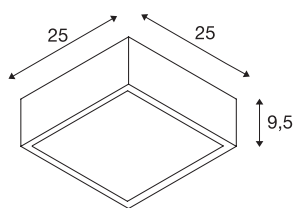

PLASTRA 104

plafondarmatuur, TC-DSE, hoekig, witte gips, max. 50W

Met het PLASTRA 104 gipsarmatuur hebt u een uniek plafondarmatuur met minimalistische vormgeving. Het armatuur wordt uitgerust met traditionele gloeilampen of energiespaarlampen met E27 fitting en kan rechtstreeks worden aangesloten op 230V netspanning. Het in de levering inbegrepen schuurpapier dient om het oppervlak te reinigen. De lamp kan na aanbrengen van een grondlaag individueel met muurverf worden beschilderd.

TECHNISCHE GEGEVENS

Art.nr.:	148002
Fitting	E27
Aantal fittingen	2
Primaire nominale spanning	220-240V ~50/60Hz mA/V
Lengte	25 cm
Breedte	25 cm
Hoogte	9.5 cm
Nettogewicht	2.969 kg
Brutogewicht	3.667 kg
IP-code	IP 20
Beschermingsklasse	I
Montage	opbouw
Montagebeschrijving	plafond
Wattage	25 W
Kleur	wit
BIG WHITE pagina	283