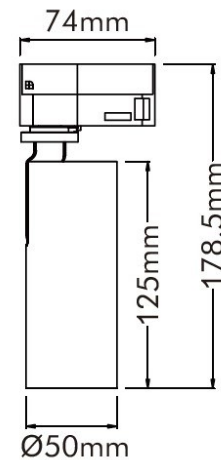

Absinthe Tuup II Track 1F

Algemene Informatie

Ref: 38016-02-HW

Tuup II Track 1F zwart 10W 36° 2700K 230V
dimbaar - 735 lm - IP20 - CRI90+ ø50x74x179mm

Kleur	Black
Dimbaar	ja
Inclusief Lampen	ja
Richtbaar	ja
Binnengebruik	ja
Buitengebruik	nee
Inbouw	nee

Technische Gegevens

Aantal Lampen	1
Vermogen	10W
Lampsocket	LED
Voltage/Stroom	230V
Openingshoek	36°
Lichtkleur	extra warm white
Kelvin	2700K
Lumen	735lm
CRI	90
IP Waarde	IP 20
Toebehoren	exclusief voeding
Lengte	74mm
Breedte	50mm
Hoogte	178mm