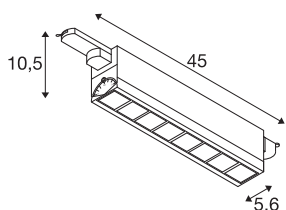

## 3~ SIGHT MOVE DALI

## TECHNISCHE GEGEVENS

Art.nr.	1004691
Aantal verschillende lichtopeningen	1
Draai- of zwenkbaar	kantelbaar
IP-code	IP20
Montagebeschrijving	rail plafond,rail wand
dimbaar	Ja
Dimtechnologie	DALI
Primaire nominale spanning	220-240V ~50/60Hz
Secundaire stroom/spanning	350 mA
Beschermingsklasse	I
Wattage	26 W
minimale omgevingstemperatuur	-30 °C
maximale omgevingstemperatuur	40 °C
Nominaal stand-byvermogen	0.29 W
Aantal armaturen bij LS B16A	43
Aantal armaturen bij LS C16A	63
Stroboscopisch effect (SVM)	0
Lumen	2700 lm
Lichtkleurtemperatuur	3000 Kelvin
Stralingshoek	75 °
Kleur	wit
CRI	90

## Lichtbron

916350	
--------	---

UGR $\leq$	25
LXXBXX-gegevens	L90B20
Levensduur	50000 h
Lichtuitlaat	direct
Risk Group	1
Lengte	45 cm
Breedte	5.6 cm
Hoogte	10.5 cm
Nettogewicht	1.248 kg
Brutogewicht	1.511 kg
BIG WHITE pagina	533