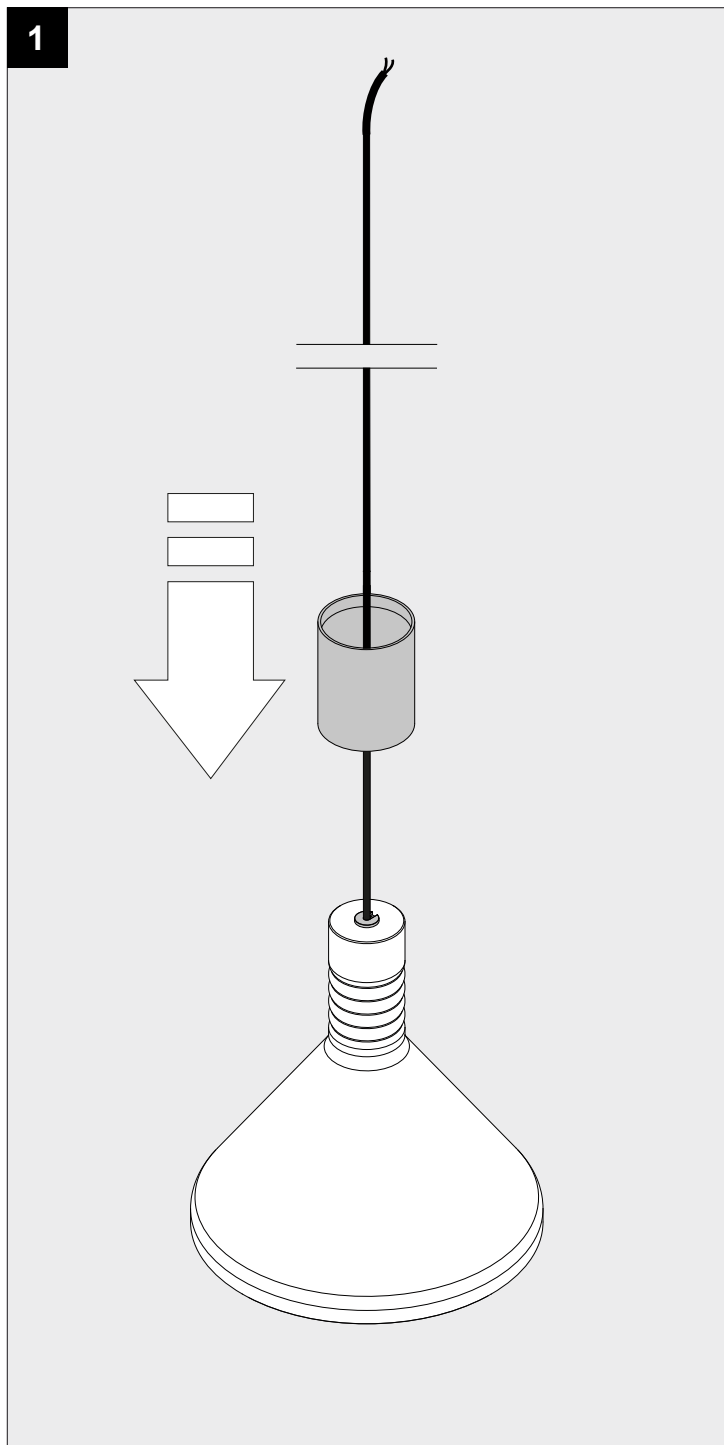

MILES TUBE

DEEL  
PARTIE  
TEIL  
PART  
PARTE  
PARTE **A**

**CAUTION! CLEAN BY USING A DAMP MICROFIBER CLOTH IN A DELICATE WAY**

De verlichtingsbron van dit verlichtingstoestel zal enkel door de fabrikant of door de fabrikant aangestelde installateur vervangen worden.