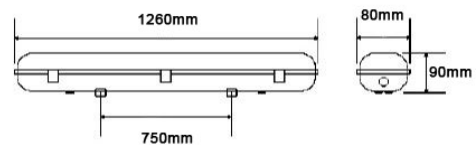

Absinthe LED Tube Light 1x 120cm IP65

Algemene Informatie

Ref: 39002

tl arm hwd 1x LED tube 120cm T8 (zonder vsa)
GELEVERD ZONDER LAMP! ABS + PC & inox
clipsen 1260x80x90mm (lxbxh) Taizhou

Inclusief Lampen	nee
Richtbaar	nee
Binnengebruik	ja
Buitengebruik	ja
Glas	Polycarbonate
Inbouw	nee

Technische Gegevens

Aantal Lampen	1
Lampsocket	G13 (LED) 1200mm
Voltage/Stroom	230V
IP Waarde	IP 65
Lengte	1260mm
Breedte	80mm
Hoogte	90mm