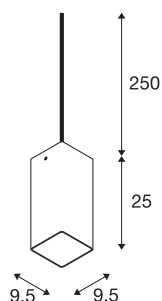

QUADRASS

indoor hanglamp, E27, wit

Het wandarmatuur QUADRASS bekoort door zijn geslaagde mix van metalen en glazen elementen. Met de E27 fitting achter de glazen kap is QUADRASS klaar voor de rechtstreekse aansluiting op 230V netspanning. Voor een uniforme inrichting zijn er ook wandarmaturen met leeslamp en een hanglamp verkrijgbaar.

TECHNISCHE GEGEVENS

Art.nr.	1003432
Fitting	E27
Aantal fittingen	1
IP-code	IP 20
Montage	opbouw
Montagebeschrijving	plafond met toebehoren
Primaire nominale spanning	220-240V ~50/60Hz
Beschermingsklasse	II
Wattage	40 W
Kleur	chrom
Lengte	9.5 cm
Breedte	9.5 cm
Hoogte	25 cm
Nettogewicht	1.017 kg
Brutogewicht	1.427 kg
BIG WHITE pagina	307