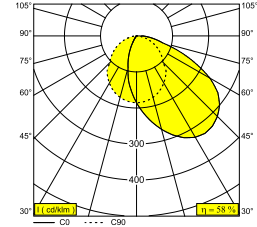

[Bekijk op website](#)

Algemene info

LOCATIE	binnen
INSTALLATIE	Plafond Inbouw
ZAAGMAAT/OPENING (MM)	rechthoekig - 1224 x 40
INBOUWDIEPTE (MM)	50
DIKTE MONTAGEOPPERVLAK (MM)	min.10
STOF EN WATERDICHTHEID	IP43/20-20/20
GEWICHT (KG)	2.6
RICHTBAARHEID	niet richtbaar
INFO	EXCL.LED POWER SUPPLY 700mA-DC

Elektrische info

KLASSE	III
DIM TYPE	afhankelijk van de te kiezen externe voeding
ENERGIE KLASSE	E

Info lichtbron

LIGHTSOURCE NAME	LED
LICHTBRON	LED flex 25,2W / CRI>90 (R9: 60) / 3000K / 3000lm
SDCM	SDCM3
LM80	L70 > 30000
LED TECHNIEK (LICHTBRON)	3000lm // 25,2W // 119lm/W
LED TECHNIEK (TOESTEL)	1738lm // 29W // 60lm/W

Benodigheden

LED POWER SUPPLY 700mA-DC DIM

Voor gedetailleerde montage gegevens, consulteer de handleiding: [11524_XXX0_HAND.pdf](#)