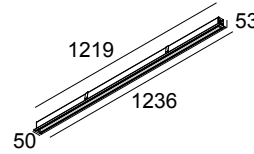

[Bekijk op website](#)

Algemene info

LOCATIE	binnen
INSTALLATIE	Plafond Inbouw
ZAAGMAAT/OPENING (MM)	rechthoekig - 1224 x 40
INBOUWDIEPTE (MM)	50
DIKTE MONTAGEOPPERVLAK (MM)	min.10
STOF EN WATERDICHTHEID	IP43/20-20/20
GEWICHT (KG)	2.6
RICHTBAARHEID	niet richtbaar
INFO	EXCL.LED POWER SUPPLY 700mA-DC

Elektrische info

KLASSE	III
DIM TYPE	afhankelijk van de te kiezen externe voeding
ENERGIE KLASSE	E

Info lichtbron

LIGHTSOURCE NAME	LED
LICHTBRON	LED flex 25,2W / CRI>90 (R9: 60) / 3000K / 3000lm
SDCM	SDCM3
LM80	L70 > 30000
LED TECHNIEK (LICHTBRON)	3000lm // 25,2W // 119lm/W
LED TECHNIEK (TOESTEL)	1738lm // 29W // 60lm/W

Benodigheden

LED POWER SUPPLY 700mA-DC DIM

Voor gedetailleerde montage gegevens, consulteer de handleiding: [11524_XXX0_HAND.pdf](#)