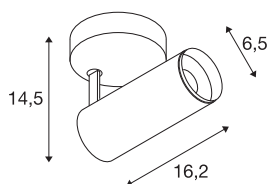

NUMINOS® SPOT DALI S

indoor led plafondopbouwarmatuur wit/zwart 4000K 60°

Het NUMINOS armatuursysteem van SLV combineert op vakkundige wijze functie, design en technologie. De verschillende downlights en spots maken duizend verlichtingsontwerpen mogelijk. Ook met de NUMINOS® SPOT DALI S indoor plafondopbouwarmatuur, die overtuigt door de beste afwerking en lichtkwaliteit. Op die manier kunt u een hoogwaardige verlichting van grotere gebieden creëren of de spot gebruiken voor gerichte verlichting. De plafondopbouwarmatuur overtuigt met een opgenomen vermogen van 10,42 Watt, een lichtsterkte van 1100 Lumen, een kleurtemperatuur van 4000 Kelvin en een kleurweergave-index van 90. De eenvoudige installatie is nog slechts een formaliteit. Wanneer kiest u voor NUMINOS van SLV? Modulaire diversiteit wacht op u.

TECHNISCHE GEGEVENS

| | |
|----------------------------|------------------------|
| Art.nr.: | 1004408 |
| Primaire nominale spanning | 220-240V ~50/60Hz mA/V |
| Secundaire stroom/spanning | 250mA |
| Lengte | 16.2 cm |
| Hoogte | 14.5 cm |
| Diameter | 6.5 cm |
| Nettogewicht | 0.66 kg |
| Brutogewicht | 0.95 kg |
| Beschermingsklasse | I |
| Montage | opbouw |
| Montagebeschrijving | plafond,wand |
| dimbaar | Ja |
| Dimtechnologie | DALI |
| Wattage | 10.42 W |
| Lumen | 1100 lm |
| Lichtkleurtemperatuur | 4000 Kelvin |
| Stralingshoek | 60 ° |
| Kleur | wit |
| CRI | 90 |
| UGR ≤ | 19 |
| LXXBXX-gegevens | L80B50 |
| Levensduur | 50000 h |