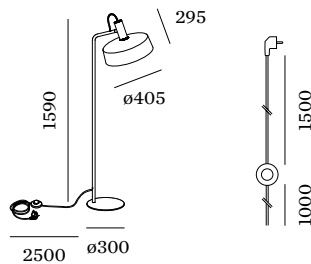

100 - 240 V

Totaal aangesloten vermogen 6.5 W

Klasse 1

FYSISCH

Diameter 405 mm

Height 295 mm

6.5 kg

kabelstekker met vloerschakelaar

^a Color may deviate slightly due to production conditions.

Aluminium vloerlamp; oppervlak Gitzwart natgelakt; mat textuur; RAL 9005; kabelstekker met vloerschakelaar; lampenkap Gitzwart; natgelakt; mat textuur; lampfitting GU10; lamptype PAR16; max. 15W; 100 - 240 V; 30° draaibaar en 45° kantelbaar; beschermingsgraad IP20; PC1; lamp niet inbegrepen;