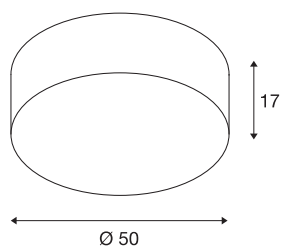

TENORA CL-1

plafondarmatuur, TC-(D,H,T,Q)SE, rond, kap zwart Ø/H 50/15 cm, max. 69W

Het TENORA CL-1 plafondarmatuur overtuigt door zijn bijzonder vlakke behuizing die met een acryl afdekking wordt afgesloten. De naar keuze witte of zwarte kap van textiel en polystyrol zorgt voor een homogene lichtverdeling met standaard hoogvolt E27 lampen. Het TENORA CL-1 plafondarmatuur kan rechtstreeks op 230V netspanning worden aangesloten.

TECHNISCHE GEGEVENS

Art.nr.	156050
Fitting	E27
Aantal fittingen	3
IP-code	IP 20
Montage	opbouw
Montagebeschrijving	plafond
Primaire nominale spanning	220-240V ~50/60Hz
Beschermingsklasse	I
Wattage	23 W
Kleur	zwart
Lichtsterkteverdeling	rotatiesymmetrisch
Lichtuitlaat	direct-indirect
Hoogte	17 cm
Diameter	50 cm
Nettogewicht	1.378 kg
Brutogewicht	3.214 kg
BIG WHITE pagina	268