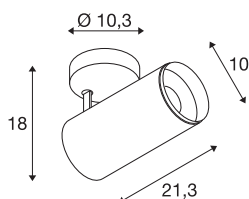

NUMINOS® SPOT DALI L

indoor led plafondopbouwarmatuur zwart/zwart 2700K 60°

Het NUMINOS armatuursysteem van SLV combineert op vakkundige wijze functie, design en technologie. Zo kunt u duizend mogelijkheden voor lichtontwerp ervaren met een verscheidenheid aan downlights en spots. Zoals bij de NUMINOS® SPOT DALI L indoor plafondopbouwarmatuur, die indruk maakt door zijn hoogwaardige afwerking en licht. Met de spotlight kunt u kiezen voor gerichte verlichting of hoogwaardige verlichting van grotere gebieden. De plafondinbouwarmatuur overtuigt met een opgenomen vermogen van 28 Watt, een lichtsterkte van 2475 Lumen, een kleurtemperatuur van 2700 Kelvin en een kleurweergave-index van 90. De installatie is dan ook nog een fluitje van een cent. Wanneer kiest u voor NUMINOS © van SLV?

TECHNISCHE GEGEVENS

Art.nr.	1004580
Draai- of zwenkbaar	Draai- en kantelbaar
Montage	opbouw
Montagebeschrijving	plafond
dimbaar	Ja
Dimtechnologie	DALI
Primaire nominale spanning	220-240V ~50/60Hz
Secundaire stroom/spanning	700 mA
Beschermingsklasse	I
Wattage	28 W
minimale omgevingstemperatuur	-20 °C
maximale omgevingstemperatuur	30 °C
Aantal armaturen bij LS B16A	35
Aantal armaturen bij LS C16A	60
Niveau van inschakelstroom	30 A
Duur van inschakelstroom	2 µs
Lumen	2475 lm
Lichtkleurtemperatuur	2700 Kelvin
Stralingshoek	60 °
Kleur	zwart
CRI	90
UGR ≤	22

Lichtbron

791800	
--------	---

Toebehoren

1006169	NUMINOS® L , Frontring wit
---------	----------------------------

LXXBXX-gegevens	L80B50
Levensduur	50000 h
Lichtsterkteverdeling	rotatiesymmetrisch
Lichtuitlaat	direct
Risk Group	1
Lengte	21.3 cm
Hoogte	18 cm
Diameter	10 cm
Nettogewicht	1.15 kg
Brutogewicht	1.5 kg
BIG WHITE pagina	101