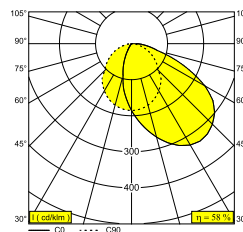

DOT.COM ON WALLWASH 12 HO 930 W

16315 9300 W

BESCHIKBAAR IN
ZWART 16315 9300 B
WIT 16315 9300 W

 [Bekijk op website](#)

Algemene info

LOCATIE	binnen
INSTALLATIE	Plafond Opbouw, Plafond Gependeld
STOF EN WATERDICHTHEID	IP43/20
GEWICHT (KG)	1,1
RICHTBAARHEID	niet richtbaar
INFO	EXCL.LED POWER SUPPLY 700mA-DC