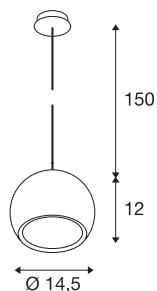

## LIGHT EYE

pendelarmatuur, QPAR111, chroom, zwarte textielkabel, chromen plafondrozet, max. 75W,

Het populaire design van de LIGHT EY reeks als pendelarmatuur voor uitrusting met hoogvolt lampen type ES111. Het pendelarmatuur is voorzien van een 150 cm lange ophanging en is verkrijgbaar in verschillende behuizingskleuren. Het LIGHT EYE pendelarmatuur is klaar voor rechtstreekse aansluiting op 230V netspanning.

## TECHNISCHE GEGEVENS

Art.nr.:	133482
Fitting	GU10
Lamp	QPAR111
Aantal fittingen	1
Inclusief lampen	Geen
Primaire nominale spanning	220-240V ~50/60Hz mA/V
Pendellengte	150 cm
Hoogte	12 cm
Diameter	14.5 cm
Nettogewicht	0.712 kg
Brutogewicht	0.949 kg
IP-code	IP 20
Beschermingsklasse	I
Montage	opbouw
Montagebeschrijving	plafond
Wattage	75 W
Kleur	chroom
BIG WHITE pagina	172