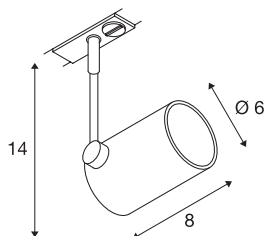

BIMA 1

spot voor 1-fase 230V stroomrail, eenvlammig, QPAR-51, mat zwart, max. 50W, incl. 1-fase adapter

Draai- en richtbare hoogvolt spot BIMA 1 met passende adapter voor het 1-fase 230V railsysteem. Het aluminium armatuur is door de geïnstalleerde GU10 fitting geschikt voor halogeen- en LED-lampen.

TECHNISCHE GEGEVENS

Art.nr.	143440
Fitting	GU10
Aantal fittingen	1
Zwenkbereik	200 °
Horizontaal draaibereik	350 °
Draai- of zwenkbaar	Draai- en kantelbaar
IP-code	IP 20
Montage	opbouw
Montagebeschrijving	plafond,rail plafond
Primaire nominale spanning	220-240V ~50/60Hz
Beschermingsklasse	II
Wattage	50 W
Kleur	zwart
Lichtuitlaat	direct
Lengte	8 cm
Hoogte	14 cm
Diameter	6 cm
Nettogewicht	0.247 kg
Brutogewicht	0.313 kg
BIG WHITE pagina	519